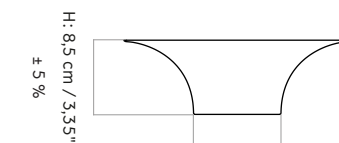

DIMENSIONS

Ø15

H: 8 cm / 7"

Ø: 15 cm / 5,9"

Ø22,5

H: 8 cm / 3,15"

Ø: 22,5 cm / 8,85"

Ø30

MATERIALS & MAINTENANCE

Please visit [menuspace.com](https://www.menuspace.com) for materials, care and maintenance instructions.

TRIPTYCH BOWL Ø15

Ø: 15 cm / 5,91"
± 5%

H: 8 cm / 3,15"
± 5%
Ø: 5,2 cm / 2,0" (± 5%)

TRIPTYCH BOWL Ø22,5

Ø: 22,5 cm / 8,86"
± 5%

H: 8 cm / 3,15"
± 5%
Ø: 8 cm / 3,1" (± 5%)

TRIPTYCH BOWL Ø30

Ø: 30 cm / 11,81"
± 5%

H: 8,5 cm / 3,35"
± 5%
Ø: 11,2 cm / 4,4" (± 5%)