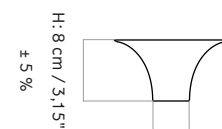

DIMENSIONS

Ø15

H: 8 cm / 7"

Ø: 15 cm / 5,9"

Ø22,5

H: 8 cm / 3,15"

Ø: 22,5 cm / 8,85"

Ø30

H: 8,5 cm / 3,35"

Ø: 30 cm / 11,8"

(+/- 5%)

PRODUCTION PROCESS

Glazed stoneware, handmade on wheel

COLOUR

Ø15: Crème

Ø22,5: Coral blue

Gift box

PACKAGING MEASUREMENTS (H x W x D)

Ø15

21,7 cm x 21,7 cm x 13 cm / 8,5"x8,5"x 5,1"

Ø22,5

28,7 cm x 28,7 cm x 13,4 cm / 11,3" x 11,3" x 5,3"

Ø30

36,2 cm x 36,2 cm x 13,9 cm / 14,3" x 14,3" x 5,5"

MATERIALS & MAINTENANCE

Please visit [menuspace.com](https://www.menuspace.com) for materials, care and maintenance instructions.

TRIPTYCH BOWL Ø15

Ø: 15 cm / 5,91"
± 5%

H: 8 cm / 3,15"
± 5%
Ø: 5,2 cm / 2,0" (± 5%)