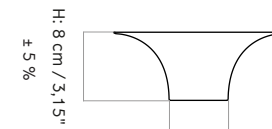

DIMENSIONS

Ø15

H: 8 cm / 7"

Ø: 15 cm / 5,9"

Ø22,5

H: 8 cm / 3,15"

Ø: 22,5 cm / 8,85"

Ø30

Gift box

PACKAGING MEASUREMENTS (H x W x D)

Ø15

21,7 cm x 21,7 cm x 13 cm / 8,5"x8,5"x 5,1"

Ø22,5

28,7 cm x 28,7 cm x 13,4 cm / 11,3" x 11,3" x 5,3"

Ø30

36,2 cm x 36,2 cm x 13,9 cm / 14,3" x 14,3" x 5,5"

MATERIALS & MAINTENANCE

Please visit [menuspace.com](https://www.menuspace.com) for materials, care and maintenance instructions.

TRIPTYCH BOWL Ø15

Ø: 15 cm / 5,91"
± 5%

H: 8 cm / 3,15"
± 5%
Ø: 5,2 cm / 2,0" (± 5%)

TRIPTYCH BOWL Ø22,5

Ø: 22,5 cm / 8,86"
± 5%

H: 8 cm / 3,15"
± 5%
Ø: 8 cm / 3,1" (± 5%)

TRIPTYCH BOWL Ø30

Ø: 30 cm / 11,81"
± 5%

H: 8,5 cm / 3,35"
± 5%
Ø: 11,2 cm / 4,4" (± 5%)