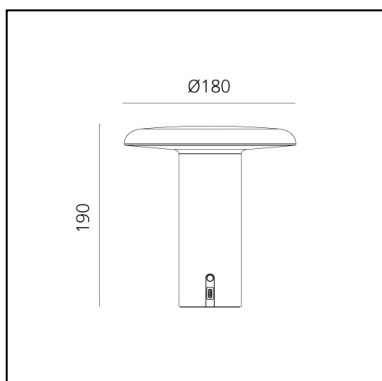

Der Lampenkopf dirigiert den großen Lichtkegel auf die darunter liegende Fläche und taucht sie in ein weiches Licht. 20 Stunden Netzunabhängigkeit machen diese Leuchte zur idealen Lösung für die flexible Gestaltung individueller Beleuchtungen im privaten und öffentlichen Bereich.

DIMENSION

- Höhe: **cm 19**
- Breite: **cm 18**

LUMINAIRE

- Watt: **2,5W**
- Lichtstrom (lm): **120lm**
- CCT: **3000K**
- Efficiency: **38%**
- Efficacy: **60.17lm/W**
- CRI: **90**