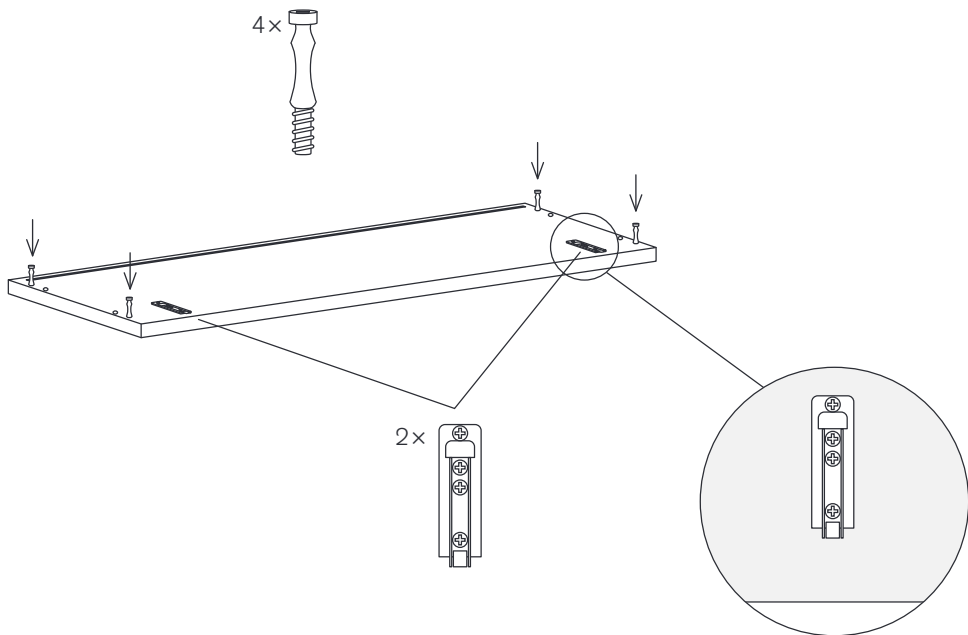

Um Durchbiegung zu vermeiden, wird eine gleichmäßig verteilte Belastung von max. 15 kg pro 78 cm breitem Regalboden und 25 kg pro 58 cm breitem Regalboden empfohlen.

日本語

このシェルフは1949年にスウェーデン人建築家ニルス・ストリニングによってデザインされました。シェルフの意匠は著作権によって保護されています。また STRING® は、String Furniture AB(スウェーデン)の登録商標です。商標は世界各国で登録済または登録申請中です。

シェルフの耐荷重は幅 78cm に対し 15kg、幅 58cm に対し 25kg を推奨しています。

1

2

3

4

4x 

5

6