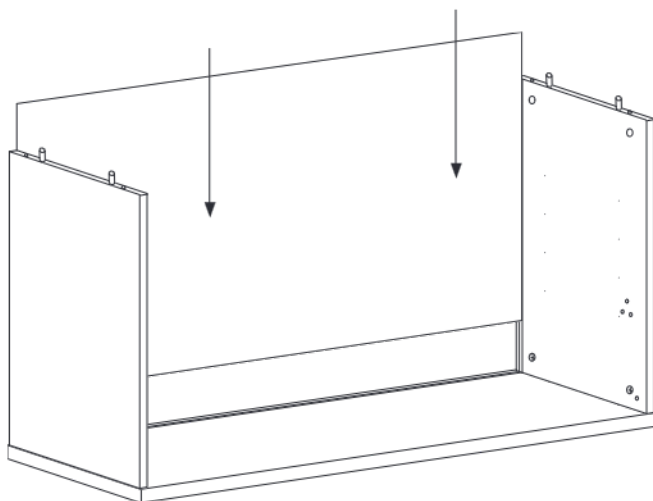

Um Durchbiegung zu vermeiden, wird eine gleichmäßig verteilte Belastung von max. 15 kg pro 78 cm breitem Regalboden und 25 kg pro 58 cm breitem Regalboden empfohlen.

日本語

このシェルフは1949年にスウェーデン人建築家ニルス・ストリニングによってデザインされました。シェルフの意匠は著作権によって保護されています。また STRING® は、String Furniture AB(スウェーデン)の登録商標です。商標は世界各国で登録済または登録申請中です。

シェルフの耐荷重は幅 78cm に対し 15kg、幅 58cm に対し 25kg を推奨しています。

1

2

3

4

4x 

5

6