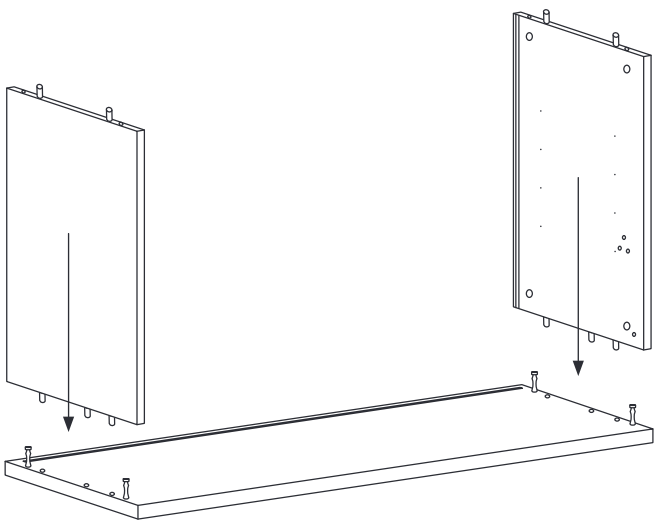

Um Durchbiegung zu vermeiden, wird eine gleichmäßig verteilte Belastung von max. 15 kg pro 78 cm breitem Regalboden und 25 kg pro 58 cm breitem Regalboden empfohlen.

日本語

このシェルフは1949年にスウェーデン人建築家ニルス・ストリニングによってデザインされました。シェルフの意匠は著作権によって保護されています。また STRING® は、String Furniture AB(スウェーデン)の登録商標です。商標は世界各国で登録済または登録申請中です。

シェルフの耐荷重は幅 78cm に対し 15kg、幅 58cm に対し 25kg を推奨しています。

1

2

3

4

4x 

5

6