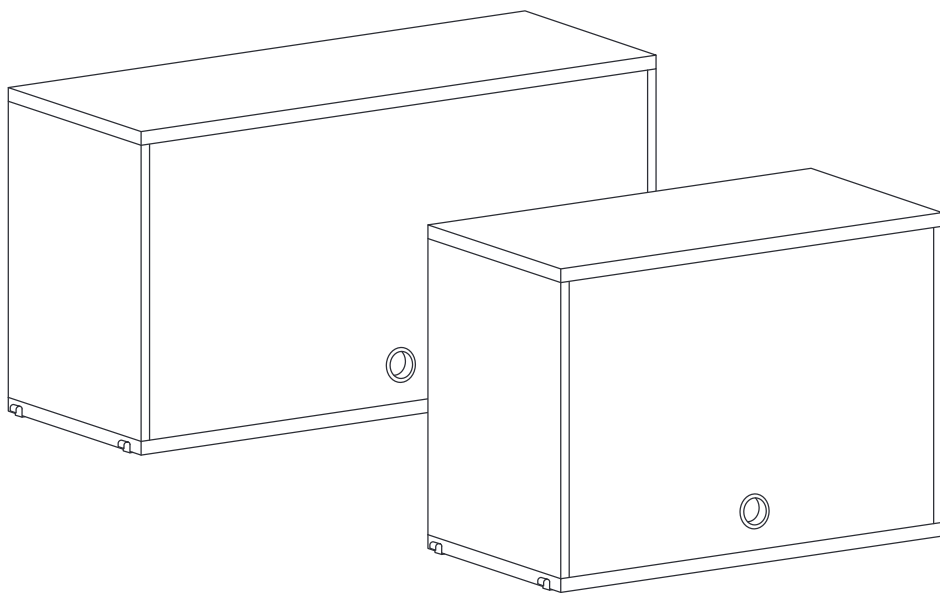

Cabinet with Flip door
Överskåp
Schrankelement horizontal
フリップドアキャビネット

≡string®

Scan QR code to watch or download assembly instructions.
Made in Sweden. stringfurniture.com

Do not use an electric screwdriver to assemble.
電動ドライバーは使用しないでください。

För att undvika nedböjning rekommenderas max. 15 kg jämnt fördelad last på 78 cm hyllplan och 25 kg på 58 cm breda hyllplan.

English

This bookshelf was originally created 1949 by the Swedish designer Nisse Strinning. This design is protected by copyright. The trademark STRING® is a trademark of String Furniture AB, Sweden, and it is registered or has pending applications in several countries throughout the world.

To avoid flex we recommend max. 15 kg/33 lbs. evenly spread load on 78 cm/31" wide shelves and 25 kg/55 lbs. on 58 cm/23" wide shelves.

Deutsch

Dieses Bücherregal wurde 1949 ursprünglich von dem schwedischen Architekten und Designer Nisse Strinning gestaltet. Das Design ist urheberrechtlich geschützt. Das Warenzeichen STRING® ist Eigentum von String Furniture AB, Schweden, und ist in mehreren Ländern weltweit eingetragen oder es sind entsprechende Anträge anhängig.