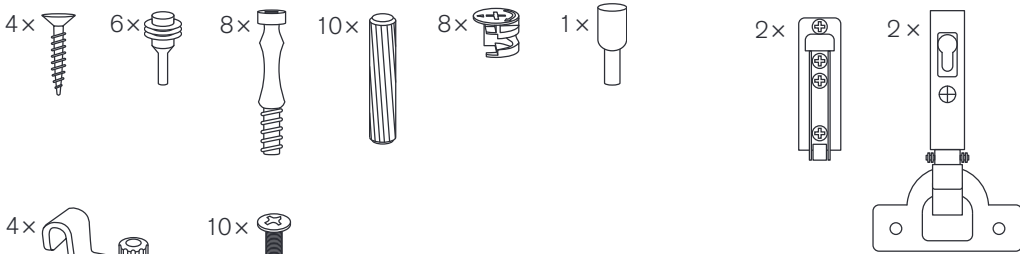

Cabinet with Flip door
Överskåp
Schrankelement horizontal
フリップドアキャビネット

≡string®

Scan QR code to watch or download assembly instructions.
Made in Sweden. stringfurniture.com

Do not use an electric screwdriver to assemble.
電動ドライバーは使用しないでください。

För att undvika nedböjning rekommenderas max. 15 kg jämnt fördelad last på 78 cm hyllplan och 25 kg på 58 cm breda hyllplan.

English

This bookshelf was originally created 1949 by the Swedish designer Nisse Strinning. This design is protected by copyright. The trademark STRING® is a trademark of String Furniture AB, Sweden, and it is registered or has pending applications in several countries throughout the world.

To avoid flex we recommend max. 15 kg/33 lbs. evenly spread load on 78 cm/31" wide shelves and 25 kg/55 lbs. on 58 cm/23" wide shelves.

Deutsch

Dieses Bücherregal wurde 1949 ursprünglich von dem schwedischen Architekten und Designer Nisse Strinning gestaltet. Das Design ist urheberrechtlich geschützt. Das Warenzeichen STRING® ist Eigentum von String Furniture AB, Schweden, und ist in mehreren Ländern weltweit eingetragen oder es sind entsprechende Anträge anhängig.

Um Durchbiegung zu vermeiden, wird eine gleichmäßig verteilte Belastung von max. 15 kg pro 78 cm breitem Regalboden und 25 kg pro 58 cm breitem Regalboden empfohlen.

日本語

このシェルフは1949年にスウェーデン人建築家ニルス・ストリニングによってデザインされました。シェルフの意匠は著作権によって保護されています。また STRING® は、String Furniture AB(スウェーデン)の登録商標です。商標は世界各国で登録済または登録申請中です。