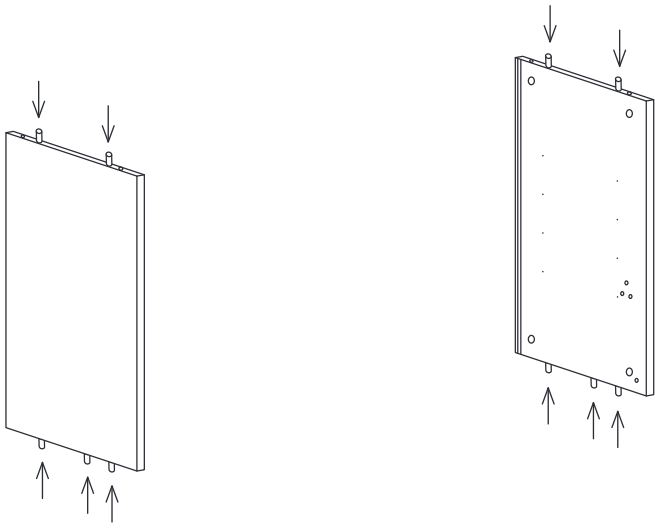

Um Durchbiegung zu vermeiden, wird eine gleichmäßig verteilte Belastung von max. 15 kg pro 78 cm breitem Regalboden und 25 kg pro 58 cm breitem Regalboden empfohlen.

日本語

このシェルフは1949年にスウェーデン人建築家ニルス・ストリニングによってデザインされました。シェルフの意匠は著作権によって保護されています。また STRING® は、String Furniture AB(スウェーデン)の登録商標です。商標は世界各国で登録済または登録申請中です。

シェルフの耐荷重は幅 78cm に対し 15kg、幅 58cm に対し 25kg を推奨しています。

1

2

3

4

4x 

5

6