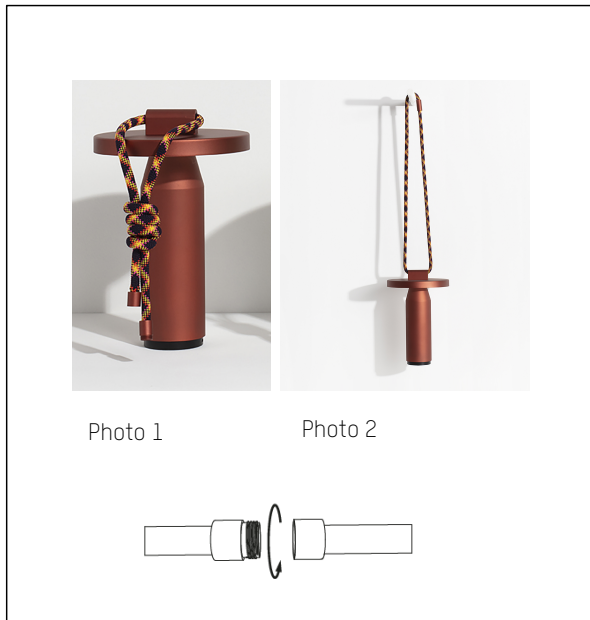

QUASAR

Spécifications et SAV

UNE CORDE QUI PERMET DIFFERENTS MODES DE PRESENTATION

- Quasar est livrée avec une corde qui est nouée telle que sur la photo 1. La corde de 1m peut également être dénouée et fermée par 2 embouts métalliques pour suspendre Quasar de 50 cm (photo 2)

NORMES ET ENTRETIEN

- Normes CE et lampe autonome sur batterie FC, étanchéité IP54 (protégé contre les poussières, contre les projections d'eau de toutes directions).
- Garantie commerciale fonctionnelle 2 ans.
- Nettoyez à l'eau claire ou savonneuse sans détergent. Essuyez soigneusement pour éviter les traces de calcaire.
- Ne pas utiliser d'éponge abrasive ou métallique ni de poudre à récurer ou tout autre détergent.