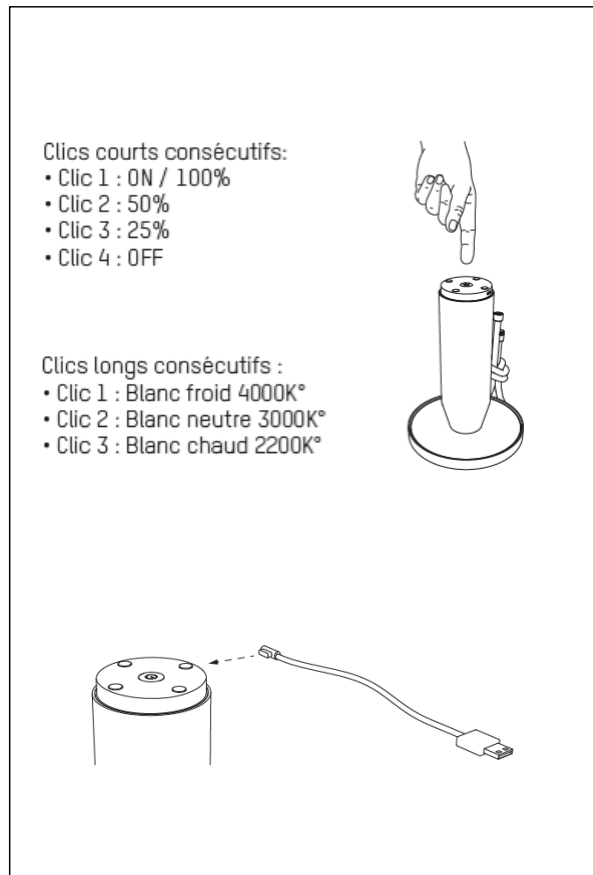

QUASAR

Spécifications et SAV

UN ÉCLAIRAGE PUISSANT

- Lampe sur batterie, LED intégrée, IRC >85.
- Flux lumineux 200 Lm en input et 150 Lm en output (lumière perçue).

3 COULEURS DE LUMIÈRES ET 3 NIVEAUX D'INTENSITÉ SOIT 9 ÉCLAIRAGES DIFFÉRENTS

- 3 couleurs de lumières différentes: 2200 K (blanc chaud), 3000 K (blanc neutre), 4000 K (blanc froid), qui se changent par une pression longue sur le bouton d'allumage
- Pour chacune de ces couleurs, 3 niveaux d'intensité, qui se changent par une pression brève sur le bouton d'allumage

UNE RECHARGE SIMPLE PAR CÂBLE USB C ET UNE GRANDE AUTONOMIE

- Recharge par câble USB-C en plastique noir, fourni, longueur 1m. Câble USB-C à brancher sur prise interchangeable, non fournie. Temps de charge complète de 4h30 (de 0 à 100%).
- Autonomie de 6h à 100%, 12h à 50% et 24h à 25% de l'intensité lumineuse.