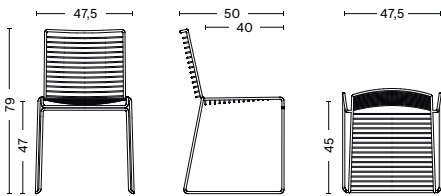

### DIMENSIONS

WIDTH 47,5 CM  
DEPTH 50 CM  
HEIGHT 79 CM  
SEAT HEIGHT 47 CM  
SEAT DEPTH 40 CM

## DIMENSIONS

WIDTH 43 CM  
DEPTH 39 CM  
HEIGHT 3 CM