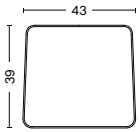

### DIMENSIONS

WIDTH 47,5 CM  
DEPTH 50 CM  
HEIGHT 79 CM  
SEAT HEIGHT 47 CM  
SEAT DEPTH 40 CM

## DIMENSIONS

WIDTH 43 CM  
DEPTH 39 CM  
HEIGHT 3 CM