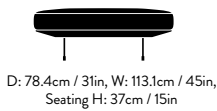

Inland ^{AV32}

Anderssen & Voll

2023

Inland AV32

Anderssen & Voll

2023

H: 37cm / 15in

Product category

Certifications

FSC Mix 70%

Dimensions

H: 37cm / 15in, W: 113.1cm / 45in,

D: 78.4cm / 31in, Seath H: 37cm / 15in

Packaging dimensions

H: 43cm / 17in, W: 109cm / 43in,

D: 82cm / 32in