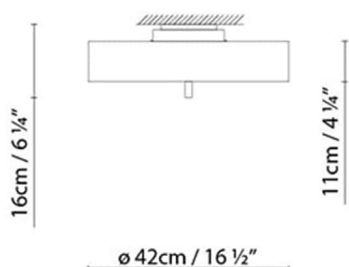

**Beschreibung:**

Deckenleuchte mit Schirm aus gebogenem Holz, Ausführungen Eiche Natur oder Wengué. Diffusor aus Polyamid, Opalweiß matt.

**Materialien:**

Holz.

**Zertifizierungen:**

IP20

230V

## RONDA C

**Leuchtmittel:**

A+

Fluo. circ. 40W (2Gx13)

**Gewicht:**

Kg. netto: 3.3

Kg. Brutto: 4.8

**Verpackung:**

Anz. Verpackter Teile: 1

Volumen in m3: 0.065

Abmessungen in cm:

48x47.5x28.5

## Kollektion

Designer  
Schematische Darstellung  
Fotometria  
Instrucciones de montaje  
3D