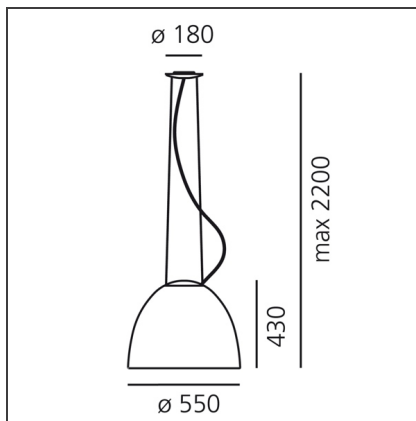

Nur - Suspension - Anodized Aluminium

IP20

Dimmbar: + -

TECHNISCHE ZEICHNUNGEN

DESIGN

Ernesto Gismondi

BESCHREIBUNG

FUNKTIONEN

Artikelnummer:	A240610	Material:	Aluminium, glass
Farbe:	metallgrau	Serie:	Design
Installation:	Pendelleuchte	Einsatzbereich:	Hospitality, Büros, Residential
Anwendungsbereich:	Innenbeleuchtung	Lichtverteilung:	Direkt/indirekt

DIMENSION

Höhe:	cm 43	Glühdrathtest:	650°C
Durchmesser Fuß:	cm 18		
Max Höhe von der Decke:	cm 220		

OHNE LEUCHTMITTEL

Kategorie:	HALO	Farbwiedergabe:	1a
Anzahl:	1	Farbtemperatur(K):	2900K
Watt:	205W		
Lbs:	Qt32		
Sockel:	E27		
Lebensdauer (h):	2000h		