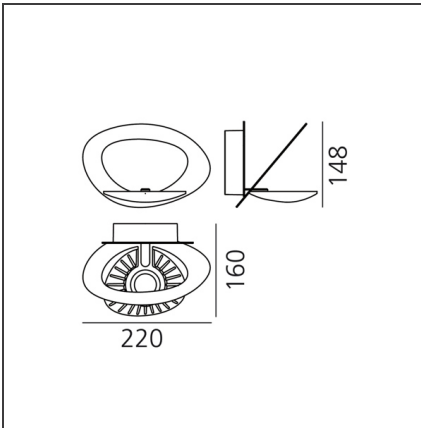

Pirce micro wandleuchte weiss LED 3000K

IP20 Dimmbar: -

DESIGN

Giuseppe Maurizio Scutellà

BESCHREIBUNG

Spezifikation: Eine feine Scheibe geht in sanft geschwungene Spiralen über, die sich spiralförmig nach unten neigen und magische Lichteffekte erzeugen.

TECHNISCHE ZEICHNUNGEN

FUNKTIONEN

Artikelnummer:	1248010A	Material:	Aluminum
Farbe:	weiss	Serie:	Design
Installation:	Wandleuchte		

DIMENSION

Länge:	cm 22	Glühdrahttest:	650
Breite:	cm 16		
Höhe:	cm 14.8		