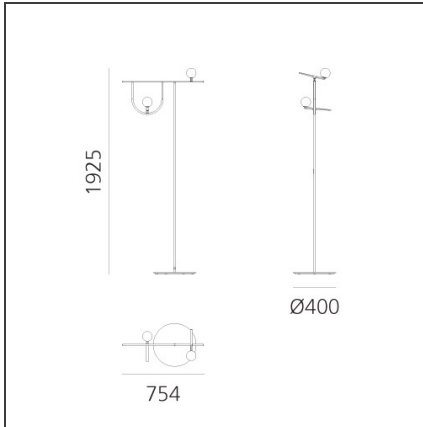

TECHNISCHE ZEICHNUNGEN

FUNKTIONEN

Artikelnummer:	1102010A	Material:	Brushed brass, blown glass
Farbe:	Brushed brass, white, black	Serie:	Design
Installation:	Tischleuchte, Stehleuchte, Pendelleuchte	Lichtverteilung:	Diffused
Anwendungsbereich:	Innenbeleuchtung		

DIMENSION

Länge:	cm 40
Breite:	cm 75.4
Höhe:	cm 192
Durchmesser Fuß:	cm 40

INKLUSIVE LEUCHTMITTEL

Kategorie:	LED	Farbtemperatur(K):	3000K
Anzahl:	2	Color Tolerance:	MacAdam 2SDCM
Watt:	7.8W	CRI:	90
Lichtstrom (lm):	841lm	Efficacy:	107lm/W
Typ:	0	Service Life:	50000-L70
Class:	A		

LUMINAIRE

Watt:	20W	Lichtstrom (lm):	1414lm
Spannung (V):	220-240V	CCT:	3000K
		Efficiency:	84%
		Efficacy:	71lm/W
		CRI:	90
		Dimmer Typology:	Touch Dimmer