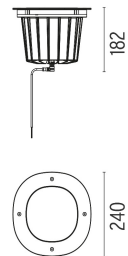

## DIMENSIONS

### Electrical

○ F1206000

**3/4 way terminal block 3 poles IP68**  
7-12 mm cables

○ F990C00A000

**2 way terminal block 3 poles IP68**  
7-12 mm cables

### DIMENSIONS