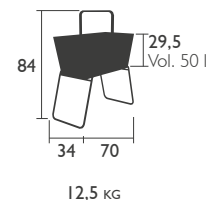

### 323 I - BLUMENKASTEN HOCH

Stahldrahtstruktur und -griff  
Behälter aus Aluminium  
2 Löcher mit Stöpseln für den Wasserablauf  
an jedem Ende des Behälters  
Füße und Kasten demontierbar

### 3230 - BLUMENKASTEN LANG

Stahldrahtstruktur und -griff  
Behälter aus Aluminium  
2 Löcher mit Stöpseln für den Wasserablauf  
an jedem Ende des Behälters  
Füße und Kasten demontierbar