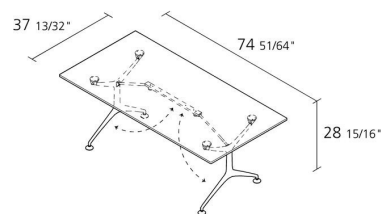

Alias

FRAMETABLE 190F / 495_190F

Alberto Meda

Klappbarer Tisch mit Tragestruktur bestehend aus Aluminiumdruckgußelementen lackiert oder poliert. Platte aus Aluminium mit Rand aus Polycarbonat, Stärke 18 mm, oder belegt mit Laminat in verschiedenen Farben.

0,315

Volume in m³

30

Gross weight in Kg

AUSFÜHRUNGEN FRAMETABLE 190F / 495_190F

ALUMINIUM POLIERT

AB

ALUMINIUM LACKIERT