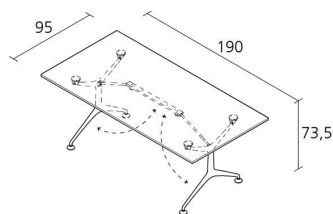

Alias

FRAMETABLE 190F / 495_190F

Alberto Meda

Klappbarer Tisch mit Tragestruktur bestehend aus Aluminiumdruckgußelementen lackiert oder poliert. Platte aus Aluminium mit Rand aus Polycarbonat, Stärke 18 mm, oder belegt mit Laminat in verschiedenen Farben.

0,315

Volume in m³

30

Gross weight in Kg

AUSFÜHRUNGEN FRAMETABLE 190F / 495_190F

ALUMINIUM POLIERT

AB

ALUMINIUM LACKIERT