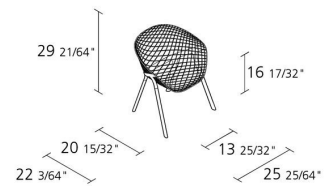

## KOBI CHAIR / 040

*Patrick Norguet*

Stuhl mit Sitzschale aus lackiertem oder verchromten Stahl; Sitzhalterung und Beine aus lackiertem Aluminium.