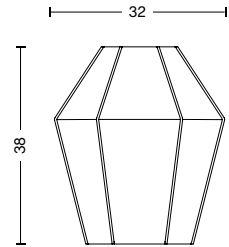

## DIMENSIONS

MEDIUM BONBON

/ WIDTH 32 cm / 12.6"

/ LENGHT 32 cm / 12.6"

/ HEIGHT 38 cm / 15"

LARGE BONBON

/ WIDTH 50 cm / 19.7"

/ LENGHT 50 cm / 19.7"

/ HEIGHT 46,6 cm / 18.3"

## DIMENSIONS

/ DIAMETER 10 cm / 3.9"

/ LENGTH 405 cm / 159.4"

## DIMENSIONS

/ DIAMETER 10 cm / 3.9"

/ LENGTH 240 cm / 80.3"