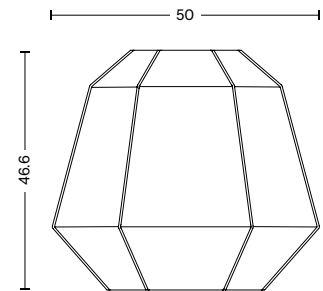

## DIMENSIONS

MEDIUM BONBON

/ WIDTH 32 cm / 12.6"

/ LENGHT 32 cm / 12.6"

/ HEIGHT 38 cm / 15"

LARGE BONBON

/ WIDTH 50 cm / 19.7"

/ LENGHT 50 cm / 19.7"

/ HEIGHT 46,6 cm / 18.3"

## DIMENSIONS

/ DIAMETER 10 cm / 3.9"

/ LENGTH 405 cm / 159.4"

## DIMENSIONS

/ DIAMETER 10 cm / 3.9"

/ LENGTH 240 cm / 80.3"