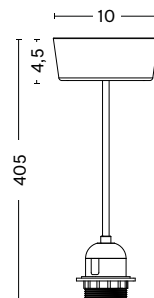

## DIMENSIONS

MEDIUM BONBON

/ WIDTH 32 cm / 12.6"

/ LENGHT 32 cm / 12.6"

/ HEIGHT 38 cm / 15"

LARGE BONBON

/ WIDTH 50 cm / 19.7"

/ LENGHT 50 cm / 19.7"

/ HEIGHT 46,6 cm / 18.3"

## DIMENSIONS

/ DIAMETER 10 cm / 3.9"

/ LENGTH 405 cm / 159.4"

## DIMENSIONS

/ DIAMETER 10 cm / 3.9"

/ LENGTH 240 cm / 80.3"