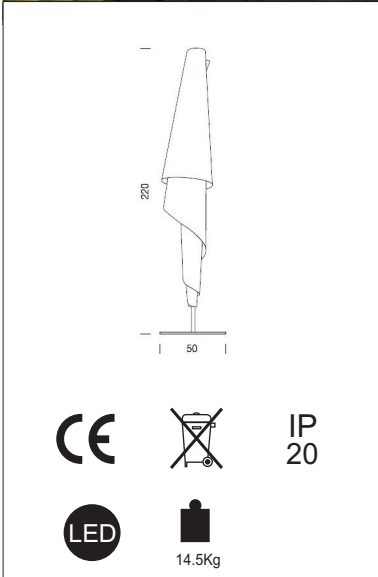

Designer: Josep Aregall,

Description:

Lamp range including three floor models and a table model. PVC shade for the original Alta Costura and backlight for the Alta Costura Flags and the Small and Large customizable models. Square base and black column with Axalta paint. Operation with ON/OFF switch located in the power cable.

Characteristics:

Scope of use: Interior
Structure: Iron, painted black and PVC shade.
Voltage: 230V 50/60Hz
Power supply: Power cable with jack
Cable length: 260m
Lamp: LED, 30W, 3000K
Product dimensions: 50x50xH220cm
Light fitting weight: 13,5 Kg
Packaging weight: 14,8 Kg

Referencias:

326704701 - Alta Costura M, Axalta Black