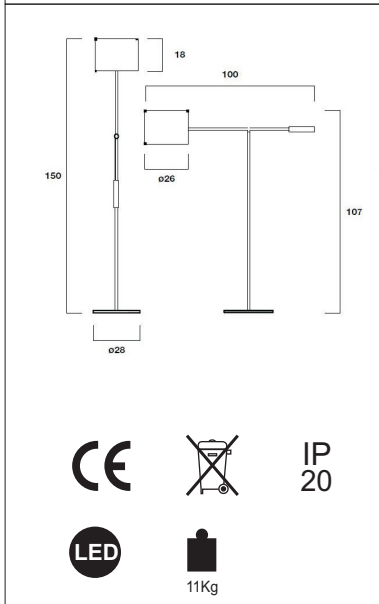

IP
20

11Kg

Designer: E.M.

Year: 2006

Description:

Floor lamp giving ambient light depending on the shade choice. Metallic structure finished in matte nickel. Rotating swing arm. Cylindrical tilting shade in white cardboard. Operation with ON/OFF switch located in the power cable.

Characteristics:

Scope of use: In
Structure: Metallic.
Shade: Cardboard
Lampholder: E27 Ma.70W
Voltage:220...230V 50/60Hz
Operation: ON/OFF switch in the buckler.
Power supply: Power cable with jack.
Cable length: 140 cm.
Product weight: 11 Kg
Shade weight: 0,7 Kg

LED

874/2012

Diseñador: E.M.

Año: 2006

Descripción:

Lampara de pie de luz ambiente según elección de la pantalla. Estructura metálica acabada en níquel mate. Brazo basculante y giratorio. Pantalla oscilante de forma cilíndrica en cartulina blanca. Encendido mediante interruptor ON/OFF situado en el cable eléctrico.

Longitud de cable: 140 cm.

Peso luminaria: 11 Kg

Peso pantalla: 0,7 Kg

Referencias:

346101010 - Libra p. Níquel mate.

810182500 - Pantalla Libra p. Blanca

metalarte 346101010

Esta luminaria es compatible con bombillas de la clases energéticas: