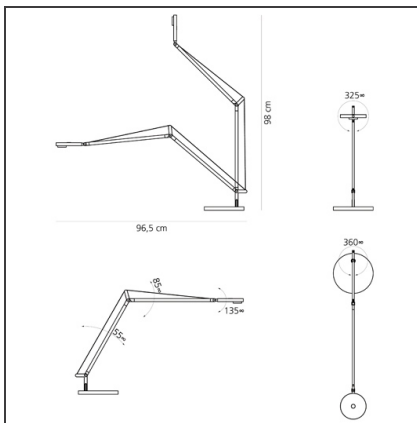

TECHNISCHE ZEICHNUNGEN

FUNKTIONEN

Artikelnummer:	1740050A	Material:	aluminium, technopolymer, steel
Farbe:	Opaque black	Serie:	Design
Installation:	Tischleuchte	Lichtverteilung:	Direct
Anwendungsbereich:	Innenbeleuchtung		

DIMENSION

Länge:	cm 31	Max Erweiterungsbreite:	cm 100
Breite:	cm 20	Glühdrahttest:	750
Höhe:	cm 35		
Durchmesser Fuß:	cm 20		
Max Erweiterungslänge:	cm 102		

INKLUSIVE LEUCHTMITTEL

Kategorie:	LED	Farbtemperatur(K):	3000K
Anzahl:	1	Color Tolerance:	MacAdam 2SDCM
Watt:	9,37W	CRI:	90
Lichtstrom (lm):	1129lm	Efficacy:	121lm/W
Typ:	0	Service Life:	50000-L70
Class:	A		