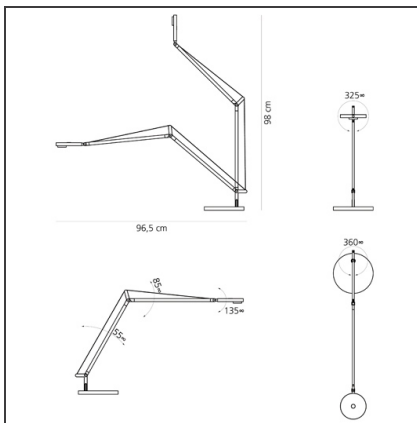

TECHNISCHE ZEICHNUNGEN

FUNKTIONEN

Artikelnummer:	1740020A	Material:	aluminium, technopolymer, steel
Farbe:	Weiß	Serie:	Design
Installation:	Tischleuchte	Lichtverteilung:	Direct
Anwendungsbereich:	Innenbeleuchtung		

DIMENSION

Länge:	cm 31	Max Erweiterungsbreite:	cm 100
Breite:	cm 20	Glühdrahttest:	750
Höhe:	cm 35		
Durchmesser Fuß:	cm 20		
Max Erweiterungslänge:	cm 102		

INKLUSIVE LEUCHTMITTEL

Kategorie:	LED	Farbtemperatur(K):	3000K
Anzahl:	1	Color Tolerance:	MacAdam 2SDCM
Watt:	9,37W	CRI:	90
Lichtstrom (lm):	1129lm	Efficacy:	121lm/W
Typ:	0	Service Life:	50000-L70
Class:	A		