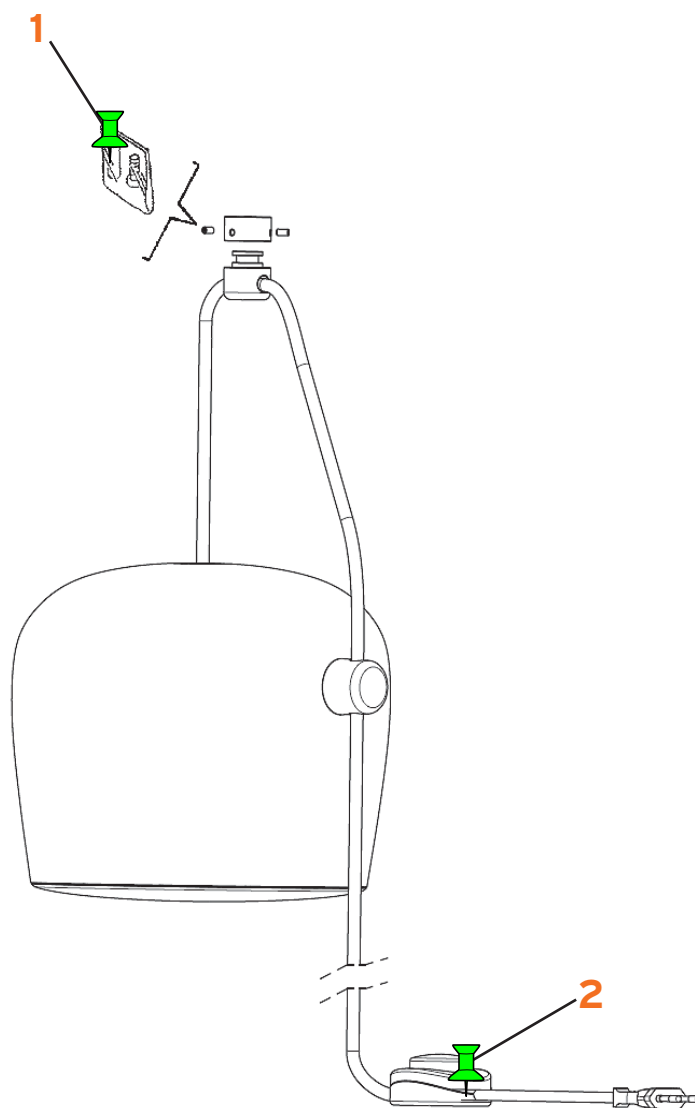

AIM SWITCH DIM

R. & E. Bouroullec

FLOS

www.flos.com

1. Conf. qtà. 3 viti M4 per versione bianco :: Kit of qty. 3 M4 screws for white version

RF06749

1. Conf. qtà. 3 viti M4 per versione nero & marrone :: Kit of qty. 3 M4 screws for black & brown version

RF06750

2. Interruttore push-dim a pedale bianco :: White pedal push-dim switch

RF25528

2. Interruttore push-dim a pedale nero :: Black pedal push-dim switch

RF25529