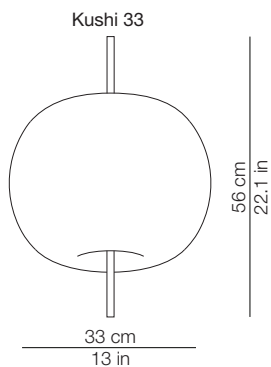

DIMENSIONI - DIMENSIONS

IMBALLO - PACKAGING

Volume: 0.055 m³ / 1.949 ft³
Gross weight: 3.34 kg / 7.35 lbs

Volume: 0.012 m³ / 0.411 ft³
Gross weight (Kushi): 1.03 kg / 2.27 lbs
Gross weight (Kushi Led): 1.4 kg / 3.1 lbs

DIMENSIONI - DIMENSIONS

IMBALLO - PACKAGING

Volume: 0.011 m³ / 0.380 ft³
Gross weight: 0.86 kg / 1.89 lbs

Volume: 0.005 m³ / 0.174 ft³
Gross weight: 0.69 kg / 1.52 lbs

MATERIALI E FINITURE - MATERIALS AND FINISHINGS

Rosone - diam.12.5cm h. 3cm - colore bianco
fissato a soffitto con tasselli (2-4) non forniti
*Canopy - diam. 4.9in h. 1.1in - colour white
fixed to the ceiling with not provided screws (2-4)*

Cavo di alimentazione trasparente - lunghezza ca. 180cm
altre lunghezze su richiesta
*Transparent cord set - length ca. 70.8 in
different lengths on request*

KUSHI 16 SUSPENSION

Lampada a sospensione
Suspension lamp

Rosone - diam.12.5cm h. 3cm - colore bianco
fissato a soffitto con tasselli (2-4) non forniti
*Canopy - diam. 4.9in h. 1.1in - colour white
fixed to the ceiling with not provided screws (2-4)*