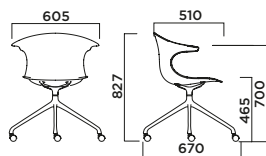

LOOP 3D WOOD SWIVEL WITH CASTORS

RIVESTIMENTO
Upholstery

IMPILABILITÀ
Stackability

ESTERNO
Outdoor