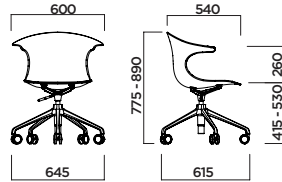

LOOP 3D VINTERIO 5 STAR UPDOWN

Rivestimento

Impilabilità

Outdoor