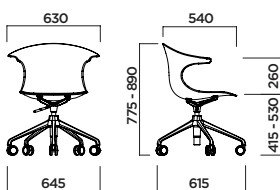

LOOP 3D WOOD 5 STAR UPDOWN