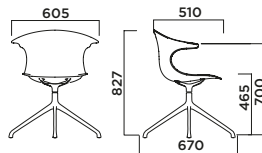

LOOP 3D VINTERIO 4 LEGS

Rivestimento

Impilabilità

Outdoor

LOOP 3D VINTERIO SLEDGE

LOOP 3D VINTERIO 4 STAR ALUMINIUM BASE

LOOP 3D VINTERIO SWIVEL WITH CASTORS

LOOP 3D VINTERIO 5 STAR UPDOWN

Rivestimento

Impilabilità

Outdoor

LOOP 3D VINTERIO KITCHEN STOOL

LOOP 3D VINTERIO BAR STOOL

TELAIO/Frame

TELAIO IN ACCIAIO

Steel frame