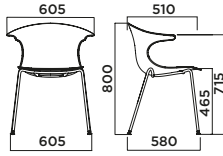

LOOP 3D WOOD 4 LEGS

RIVESTIMENTO
Upholstery

IMPILABILITÀ
Stackability

ESTERNO
Outdoor