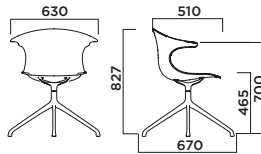

RIVESTIMENTO
Upholstery

IMPILABILITÀ
Stackability

ESTERNO
Outdoor

LOOP 3D WOOD SLEDGE

LOOP 3D WOOD 4 STAR ALUMINIUM BASE

LOOP 3D WOOD SWIVEL WITH CASTORS

RIVESTIMENTO
Upholstery

IMPILABILITÀ
Stackability