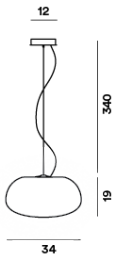

MATERIALES

cristal soplado satinado y grabado y metal pintado

COLORES

Blanco

Rituals 2, sospensione

detalles técnicos

FOSCARINI

Lámparas colgante de luz difusa. Colección de tres formas de difusor en vidrio soplado a boca con procedimiento de soplado del vidrio sin girar en el molde ("parado"), el efecto a rayas se obtiene con un molde con decoraciones en negativo que se repiten en la superficie del vidrio, a continuación el vidrio se esmerila manualmente "con cinta" y se somete a un procedimiento de inmersión en ácido para marcar el efecto yesoso. Cable de suspensión en acero inoxidable y cable eléctrico transparente, florón de techo con estribo de metal cincado y cobertura en ABS coloreado en el compuesto de moldeo blanco mate. Disponible kit para la descentralización del florón- florón múltiple, (hasta 9 suspensiones).

Rituals 2

ESQUEMA & EMISIÓN DE LA LUZ

MATERIAL

cristal soplado satinado y grabado y metal pintado

COLORES

ACCESORIOS

Florón múltiple redondo
Florón múltiple linear 90 cm
Florón múltiple linear 135 cm
Kit B
Kit F
Kit M