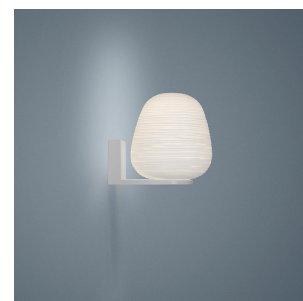

Rituals 2, sospensione

colección

FOSCARINI

Rituals 3