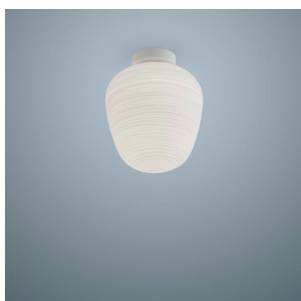

Rituals 2, sospensione

colección

FOSCARINI

Rituals 3