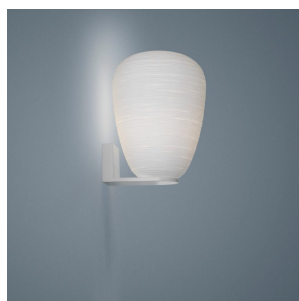

Rituals 2, sospensione

colección

FOSCARINI

Rituals 1