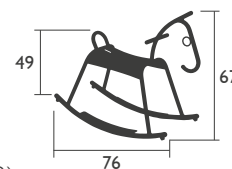

## SCHAUKELPFERD

3280 - SCHAUKELPFERD  
 Aluminiumstruktur  
 Gleiter aus PVC  
 Geeignet für Kinder ab 10 Monaten  
 Entspricht den Normen für Spielzeug (71-1, 71-2 und 71-3)

2,5 KG