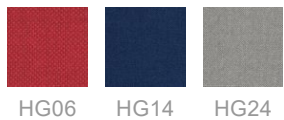

LEDER PELLE FRAU® COLOR SYSTEM

KVADRAT® CANVAS (EXAMPLES)

KVADRAT® DIVINA

KVADRAT® FOSS (EXAMPLES)

KVADRAT® HALLINGDAL 65 (EXAMPLES)

KVADRAT® HERO (EXAMPLES)

KVADRAT® STEELCUT (EXAMPLES)

KVADRAT® STEELCUT TRIO (EXAMPLES)

KVADRAT® TONUS (EXAMPLES)

KN01 KN05 KN09

KVADRAT® UMAMI (EXAMPLES)

111 251 621

KVADRAT® UMAMI 2 (EXAMPLES)

212 512 982

KVADRAT® UMAMI 3 (EXAMPLES)

143 223 973