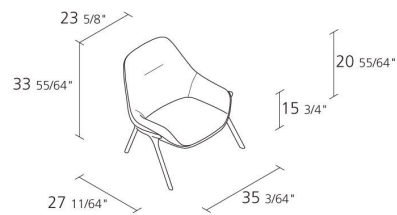

Alias

GRAN KOBI ESSENTIEL / 038

Patrick Norguet

Polster-Sessel mit Struktur aus lackiertem Aluminium. Kissen aus Polyurethanschaum mit Bezug aus Stoff- oder Leder. Bezug nicht abnehmbar. Es ist möglich, zwei verschiedene Farben für die Innen- und Außenseite des Sitzes zu wählen.

Volume in m3

0,844

Volume in m³

Peso lordo in Kg singolo pezzo

41,2

Gross weight in Kg

AUSFÜHRUNGEN GRAN KOBI ESSENTIEL / 038

ALUMINIUM & STAHL