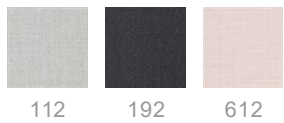

LEDER PELLE FRAU® COLOR SYSTEM

KVADRAT® CANVAS (EXAMPLES)

KVADRAT® DIVINA

KVADRAT® FOSS (EXAMPLES)

KVADRAT® HALLINGDAL 65 (EXAMPLES)

KVADRAT® HERO (EXAMPLES)

KVADRAT® STEELCUT (EXAMPLES)

KVADRAT® STEELCUT TRIO (EXAMPLES)

KVADRAT® TONUS (EXAMPLES)

KN01 KN05 KN09

KVADRAT® UMAMI (EXAMPLES)

111 251 621

KVADRAT® UMAMI 2 (EXAMPLES)

212 512 982

KVADRAT® UMAMI 3 (EXAMPLES)

143 223 973