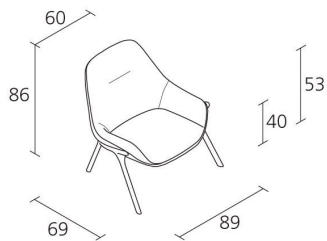

Alias

GRAN KOBI ESSENTIEL / 038

Patrick Norguet

Polster-Sessel mit Struktur aus lackiertem Aluminium. Kissen aus Polyurethanschaum mit Bezug aus Stoff- oder Leder. Bezug nicht abnehmbar. Es ist möglich, zwei verschiedene Farben für die Innen- und Außenseite des Sitzes zu wählen.