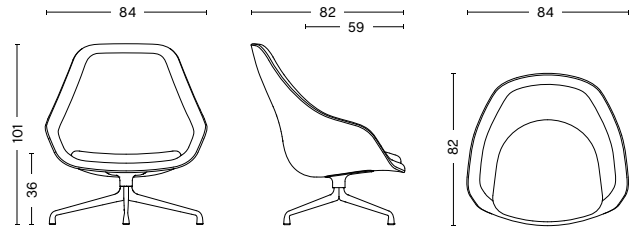

**DIMENSIONS**

- / WIDTH 84 cm / 33.07"
- / DEPTH 82 cm / 32.28"
- / HEIGHT 101 cm / 39.76"
- / SEAT HEIGHT 36 cm / 14.17"
- / SEAT DEPTH 59 cm / 23.23"

**OPTIONS**

- / CMHR foam (fire retardant).

**TESTS**