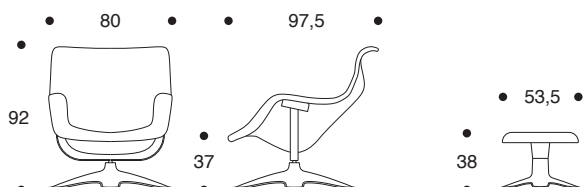

KARUSELLI

design Yrjö Kukkapuro 1964

KARUSELLI LEPOTUOLI KARUSELLI RAHI

Istuin: lasikuitua.
Teräshaarukka.
Jalusta: lasikuitua.
Nahkaverhoilu.
Pyörivä.

KARUSELLI FÄTÖLJ KARUSELLI OTTOMAN

Sits: glasfiber.
Stomme: stål.
Fot: glasfiber.
Läderbeklädnad.
Roterande.

KARUSELLI LOUNGE CHAIR KARUSELLI FOOTSTOOL

Seat: glass fiber.
Swingbracket: steel.
Foot: glass fiber.
Leather upholstery.
Rotating.

KARUSELLI SESSEL KARUSELLI HOCKER

Sitz: Fiberglass.
Gestell: Stahl.
Fuss: Fiberglass.
Lederpolsterung.
Drehbar.

artek