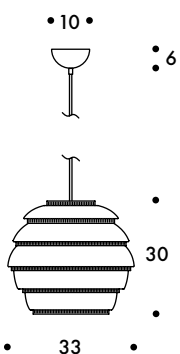

A331

design Alvar Aalto 1953

RIIPPUVALAISIN A331

Valkoiseksi maalattua alumiinia.
Kiillotetut messinkirenkaat tai
kiillotetut kromatut renkaat.
Kattopistotulppa.
Johto valkoista muovia, 250 cm.
15W, E27 (energiansäästölamppu)
75W, E27 (hehkulamppu)

TAKLAMPA A331

Vitlackerad aluminium.
Polerade eller förkromade
mässingringar.
Takstickpropp.
Sladden av vit plast, längd 250 cm.
15W, E27 (lågenergilampa)
75W, E27 (glödlampa)

PENDANT LAMP A331

White painted aluminium.
Polished brass rings or
polished chromed rings.
Light fixture plug.
White plastic cable, 250 cm.
15W, E27 (compact fluorescent)
75W, E27 (incandescent)

HÄNGELEUCHE A331

Weisslackiertes Aluminium.
Polierte Messing- oder Chromringe.
Kontaktstecker zur Decke.
Das Kabel aus weissem Kunststoff.
Kabellänge 250 cm.
15W, E27 (Energiespar)
75W, E27 (Glühbirne)