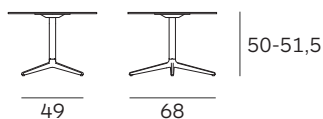

MISTER X table

Biagio Cisotti + Sandra Laube

PLANK

Mod. 9505-51 (Ø 60) / Mod. 9506-51 (Ø 70)
Mod. 9507-51 (Ø 80)

Mod. 9505-01 (Ø 60) / Mod. 9506-01 (Ø 70)
Mod. 9507-01 (Ø 80)

Mod. 9505-71 (Ø 60) / Mod. 9506-71 (Ø 70)
Mod. 9507-71 (Ø 80)

Mod. 9510-51 (70x70) / Mod. 9511-51 (80x80)

Mod. 9510-01 (70x70) / Mod. 9511-01 (80x80)

Mod. 9510-71 (70x70) / Mod. 9511-71 (80x80)

Tavolo. Base a quattro razze in ghisa verniciata a polvere nel colore nero o bianco. Piano tavolo in HPL Full Color o in MDF verniciato in nero o bianco. Scivoli regolabili.

Piano tavolo / Table top / Tischplatte
HPL 10 mm

MDF 25 mm solo / only / nur Ø70, Ø80 cm, 70x70 cm, 80x80 cm
solo per uso interno / only for indoor use / nur für den Innenbereich geeignet

Telaio / Frame / Gestell