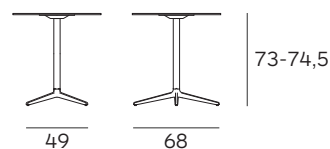

MISTER X table

Biagio Cisotti + Sandra Laube

PLANK

Mod. 9505-51 (Ø 60) / Mod. 9506-51 (Ø 70)
Mod. 9507-51 (Ø 80)

Mod. 9505-01 (Ø 60) / Mod. 9506-01 (Ø 70)
Mod. 9507-01 (Ø 80)

Mod. 9505-71 (Ø 60) / Mod. 9506-71 (Ø 70)
Mod. 9507-71 (Ø 80)

Mod. 9510-51 (70x70) / Mod. 9511-51 (80x80)

Mod. 9510-01 (70x70) / Mod. 9511-01 (80x80)

Mod. 9510-71 (70x70) / Mod. 9511-71 (80x80)

Tavolo. Base a quattro razze in ghisa verniciata a polvere nel colore nero o bianco. Piano tavolo in HPL Full Color o in MDF verniciato in nero o bianco. Scivoli regolabili.

Piano tavolo / Table top / Tischplatte
HPL 10 mm

MDF 25 mm solo / only / nur Ø70, Ø80 cm, 70x70 cm, 80x80 cm
solo per uso interno / only for indoor use / nur für den Innenbereich geeignet

Telaio / Frame / Gestell