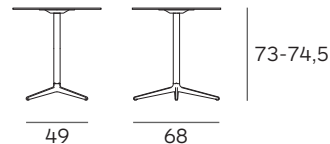

MISTER X table

Biagio Cisotti + Sandra Laube

PLANK

Mod. 9505-51 (Ø 60) / Mod. 9506-51 (Ø 70)
Mod. 9507-51 (Ø 80)

Mod. 9505-01 (Ø 60) / Mod. 9506-01 (Ø 70)
Mod. 9507-01 (Ø 80)

Mod. 9505-71 (Ø 60) / Mod. 9506-71 (Ø 70)
Mod. 9507-71 (Ø 80)

Mod. 9510-51 (70x70) / Mod. 9511-51 (80x80)

Mod. 9510-01 (70x70) / Mod. 9511-01 (80x80)

Mod. 9510-71 (70x70) / Mod. 9511-71 (80x80)

Tavolo. Base a quattro razze in ghisa verniciata a polvere nel colore nero o bianco. Piano tavolo in HPL Full Color o in MDF verniciato in nero o bianco. Scivoli regolabili.

Piano tavolo / Table top / Tischplatte
HPL 10 mm

MDF 25 mm solo / only / nur Ø70, Ø80 cm, 70x70 cm, 80x80 cm
solo per uso interno / only for indoor use / nur für den Innenbereich geeignet

Telaio / Frame / Gestell