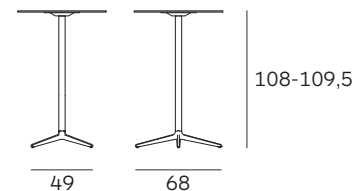

MISTER X table

Biagio Cisotti + Sandra Laube

PLANK

Mod. 9505-51 (Ø 60) / Mod. 9506-51 (Ø 70)
Mod. 9507-51 (Ø 80)

Mod. 9505-01 (Ø 60) / Mod. 9506-01 (Ø 70)
Mod. 9507-01 (Ø 80)

Mod. 9505-71 (Ø 60) / Mod. 9506-71 (Ø 70)
Mod. 9507-71 (Ø 80)

Mod. 9510-51 (70x70) / Mod. 9511-51 (80x80)

Mod. 9510-01 (70x70) / Mod. 9511-01 (80x80)

Mod. 9510-71 (70x70) / Mod. 9511-71 (80x80)

Tavolo. Base a quattro razze in ghisa verniciata a polvere nel colore nero o bianco. Piano tavolo in HPL Full Color o in MDF verniciato in nero o bianco. Scivoli regolabili.

Piano tavolo / Table top / Tischplatte
HPL 10 mm

MDF 25 mm solo / only / nur Ø70, Ø80 cm, 70x70 cm, 80x80 cm
solo per uso interno / only for indoor use / nur für den Innenbereich geeignet

Telaio / Frame / Gestell