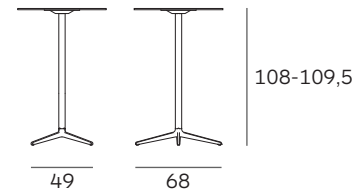

MISTER X table

Biagio Cisotti + Sandra Laube

PLANK

Mod. 9505-51 (Ø 60) / Mod. 9506-51 (Ø 70)
Mod. 9507-51 (Ø 80)

Mod. 9505-01 (Ø 60) / Mod. 9506-01 (Ø 70)
Mod. 9507-01 (Ø 80)

Mod. 9505-71 (Ø 60) / Mod. 9506-71 (Ø 70)
Mod. 9507-71 (Ø 80)

Mod. 9510-51 (70x70) / Mod. 9511-51 (80x80)

Mod. 9510-01 (70x70) / Mod. 9511-01 (80x80)

Mod. 9510-71 (70x70) / Mod. 9511-71 (80x80)

Tavolo. Base a quattro razze in ghisa verniciata a polvere nel colore nero o bianco. Piano tavolo in HPL Full Color o in MDF verniciato in nero o bianco. Scivoli regolabili.

Piano tavolo / Table top / Tischplatte
HPL 10 mm

MDF 25 mm solo / only / nur Ø70, Ø80 cm, 70x70 cm, 80x80 cm
solo per uso interno / only for indoor use / nur für den Innenbereich geeignet

Telaio / Frame / Gestell