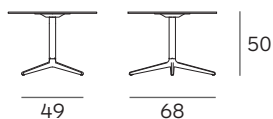

MISTER X table

Biagio Cisotti + Sandra Laube

PLANK

Mod. 9505-51 (Ø 60) / Mod. 9506-51 (Ø 70)
Mod. 9507-51 (Ø 80)

Mod. 9505-01 (Ø 60) / Mod. 9506-01 (Ø 70)
Mod. 9507-01 (Ø 80)

Mod. 9505-71 (Ø 60) / Mod. 9506-71 (Ø 70)
Mod. 9507-71 (Ø 80)

Mod. 9510-51 (70x70) / Mod. 9511-51 (80x80)

Mod. 9510-01 (70x70) / Mod. 9511-01 (80x80)

Mod. 9510-71 (70x70) / Mod. 9511-71 (80x80)

Tavolo. Base a quattro razze in ghisa verniciata a polvere nel colore nero o bianco. Piano tavolo in HPL Full Color o in MDF verniciato in nero o bianco. Scivoli regolabili.

Piano tavolo / Table top / Tischplatte
HPL 10 mm

MDF 25 mm solo / only / nur Ø70, Ø80 cm, 70x70 cm, 80x80 cm
solo per uso interno / only for indoor use / nur für den Innenbereich geeignet

Telaio / Frame / Gestell