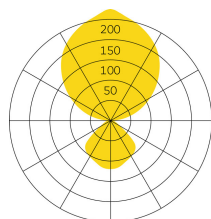

Typ/Bestellnummer	KID30-17-8030-DD
Leuchtentyp/Montageart	Pendelleuchte
Ausführung	Pendelleuchte (1100mm)
Farbe	Schwarz
Lichtquelle	LED
Lichtfarbe	3000K
Betriebsart	Dimmbar DALI
Bedienung	Bauseits
Baldachin	PA, weiss, Ø 170 mm
Lichtverteilung	Direkt (30%) / indirekt (70%)
UGR	< 10
Gesamtlichtstrom der Leuchte	12500lm @ 4000K
Leistungsaufnahme	91W
Leuchtenbetriebswirkungsgrad	137lm/W @ 4000K
Schutzklasse	I
Schutzart	IP20
Verpackungseinheiten	1 (ca. 1320 x 380 x 85 mm)
Gewicht	8kg
Garantie	36 Monate

Belux AG

Neufeldweg 6, CH-5103
Möriken
Tel. +41 61 316 74 01
Fax +41 61 316 75 99
www.belux.com
belux@belux.com

Typ/Bestellnummer	KID30-14-8030-DD
Leuchtentyp/Montageart	Pendelleuchte
Ausführung	Pendelleuchte (1100mm)
Farbe	Weiss
Lichtquelle	LED
Lichtfarbe	3000K
Betriebsart	Dimmbar DALI
Bedienung	Bauseits
Baldachin	PA, weiss, Ø 170 mm
Lichtverteilung	Direkt (30%) / indirekt (70%)
UGR	< 10
Gesamtlichtstrom der Leuchte	12500lm @ 4000K
Leistungsaufnahme	91W
Leuchtenbetriebswirkungsgrad	137lm/W @ 4000K
Schutzklasse	I
Schutzart	IP20
Verpackungseinheiten	1 (ca. 1320 x 380 x 85 mm)
Gewicht	8kg
Garantie	36 Monate