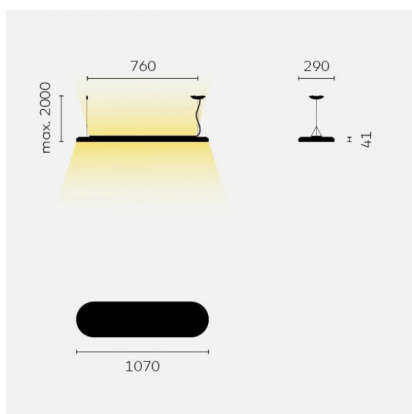

Typ/Bestellnummer	KID30-17-8030-DD
Leuchtentyp/Montageart	Pendelleuchte
Ausführung	Pendelleuchte (1100mm)
Farbe	Schwarz
Lichtquelle	LED
Lichtfarbe	3000K
Betriebsart	Dimmbar DALI
Bedienung	Bauseits
Baldachin	PA, weiss, Ø 170 mm
Lichtverteilung	Direkt (30%) / indirekt (70%)
UGR	< 10
Gesamtlichtstrom der Leuchte	12500lm @ 4000K
Leistungsaufnahme	91W
Leuchtenbetriebswirkungsgrad	137lm/W @ 4000K
Schutzklasse	I
Schutzart	IP20
Verpackungseinheiten	1 (ca. 1320 x 380 x 85 mm)
Gewicht	8kg
Garantie	36 Monate

Belux AG

Neufeldweg 6, CH-5103
Möriken
Tel. +41 61 316 74 01
Fax +41 61 316 75 99
www.belux.com
belux@belux.com

Typ/Bestellnummer	KID30-14-8030-DD
Leuchtentyp/Montageart	Pendelleuchte
Ausführung	Pendelleuchte (1100mm)
Farbe	Weiss
Lichtquelle	LED
Lichtfarbe	3000K
Betriebsart	Dimmbar DALI
Bedienung	Bauseits
Baldachin	PA, weiss, Ø 170 mm
Lichtverteilung	Direkt (30%) / indirekt (70%)
UGR	< 10
Gesamtlichtstrom der Leuchte	12500lm @ 4000K
Leistungsaufnahme	91W
Leuchtenbetriebswirkungsgrad	137lm/W @ 4000K
Schutzklasse	I
Schutzart	IP20
Verpackungseinheiten	1 (ca. 1320 x 380 x 85 mm)
Gewicht	8kg
Garantie	36 Monate