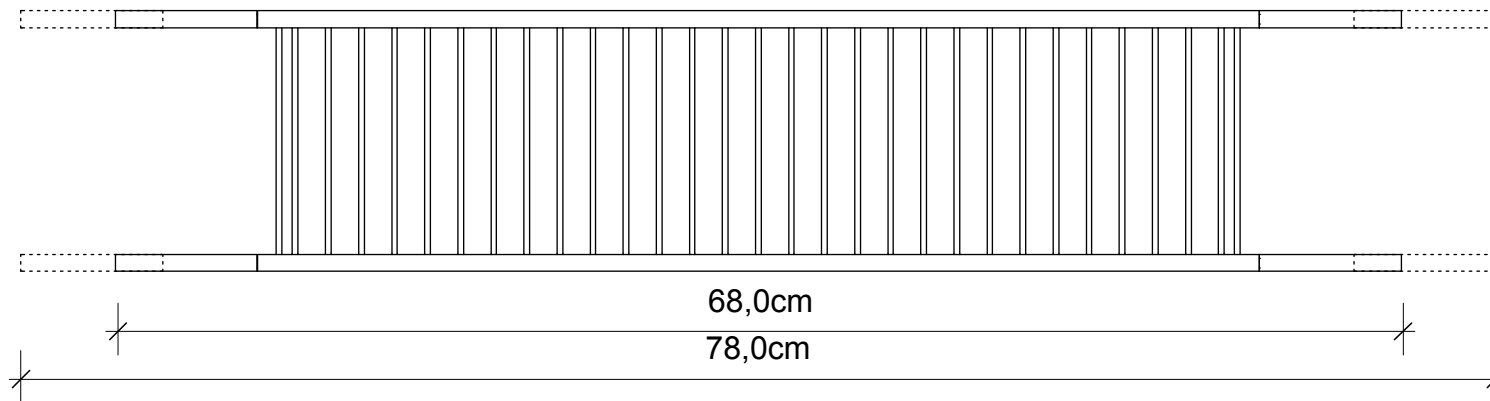

WA WAN 1

Wannenablage
Bath shelf

M 1 : 4

68-78 . 6 . 14 cm

Chrom
Chrome

Draufsicht
Top view

Frontansicht
Front view

Alle Angaben ohne Gewähr.
Maß und Modelländerungen vorbehalten.
All information without engagement. Measurement and changes conditionally.