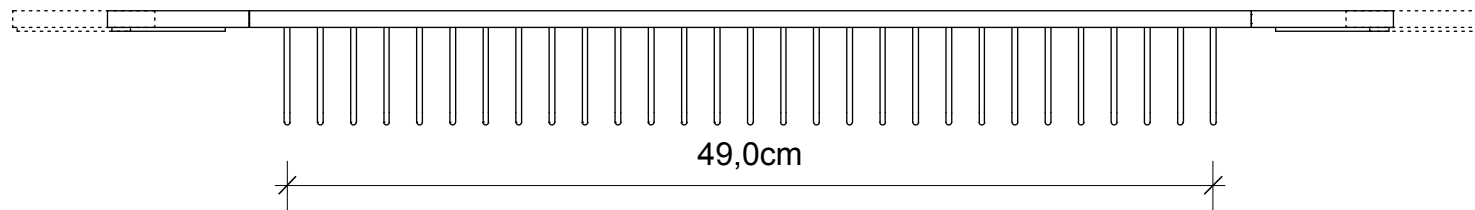

WA WAN 1

Wannenablage
Bath shelf

M 1 : 4

68-78 . 6 . 14 cm

Chrom
Chrome

Draufsicht
Top view

Frontansicht
Front view

Alle Angaben ohne Gewähr.
Maß und Modelländerungen vorbehalten.
All information without engagement. Measurement and changes conditionally.