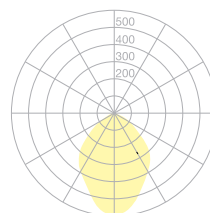

www.belux.com/u-turn
?=97% cd/1000 lm