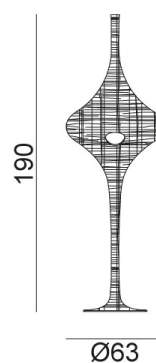

## Spin M

collezione: **Next / Spin / Leuchten**

designer: **Michael Sodeau**

Stehleuchte aus naturbelassenem Peddigrohr, mit Verkabelung, 18 W, 220 Volt, Lampenfassung E 27, Birne nicht mitgeliefert. Erhältlich auch 110 Volt, US Stecker. Lieferbar auch in matt weiß, grau, schieferblau, schwarz lackiert.