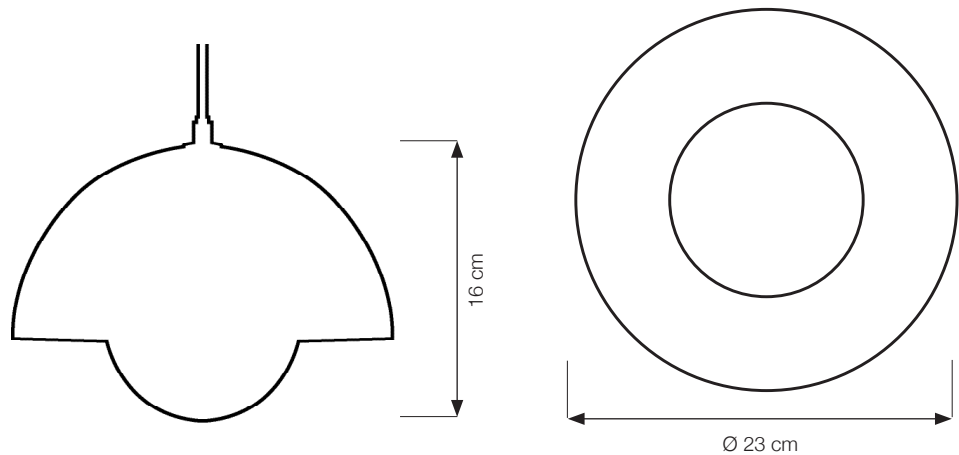

DIMENSION

TECHNICAL INFO

only indoor use
1x E27
max. 40 Watt
2,5 m cable

0,8 kg

BOX

H: 14 cm
W: 25,5 cm
D: 26 cm