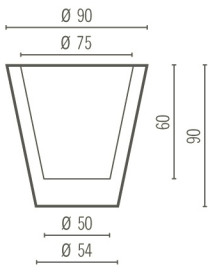

## New Pot 50

Litri Liters	S/V	In/Outdoor		Dimensione superiore Upper dimension	Dimensione inferiore Lower dimension	Altezza Height
40	DY 39	I/O	esterna / outside	Ø 50 cm	Ø 30 cm	50 cm
	DV 50		interna / inside	Ø 42 cm	Ø 24 cm	44 cm

## New Pot 60

Litri Liters	S/V	In/Outdoor		Dimensione superiore Upper dimension	Dimensione inferiore Lower dimension	Altezza Height
65	DY 49	I/O	esterna / outside	Ø 60 cm	Ø 36 cm	60 cm
	DY 60		interna / inside	Ø 50 cm	Ø 29,5 cm	53 cm

## New Pot 70

Litri Liters	S/V	In/Outdoor		Dimensione superiore Upper dimension	Dimensione inferiore Lower dimension	Altezza Height
110	DY 49	I/O	esterna / outside	Ø 70 cm	Ø 42 cm	70 cm
			interna / inside	Ø 59 cm	Ø 35 cm	61 cm

## New Pot 90

Litri Liters	S/V	In/Outdoor		Dimensione superiore Upper dimension	Dimensione inferiore Lower dimension	Altezza Height
185	DY 69	I/O	esterna / outside	Ø 90 cm	Ø 54 cm	90 cm
			interna / inside	Ø 75 cm	Ø 50 cm	60 cm