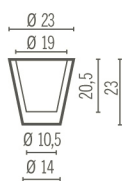

### New Pot 12

Litri Liters	S/V	In/Outdoor	Dimensione superiore Upper dimension	Dimensione inferiore Lower dimension	Altezza Height
0,5		I/O	<b>esterna / outside</b>	Ø 12 cm	Ø 7 cm
			<b>interna / inside</b>	Ø 10 cm	Ø 4,5 cm
<b>Colori</b> Colours		bianco – nero – argento – verde mela – arancio – rosso – fucsia white – black – silver – apple green – orange – red – fuchsia			
<b>Laccato</b> Lacquered		bianco – nero – argento – verde mela – arancio – rosso – fucsia white – black – silver – apple green – orange – red – fuchsia			
<b>Metallizzato</b> Metallized		oro – argento gold – silver			

### New Pot 23

Litri Liters	S/V	In/Outdoor	Dimensione superiore Upper dimension	Dimensione inferiore Lower dimension	Altezza Height
4		I/O	<b>esterna / outside</b>	Ø 23 cm	Ø 14 cm
			<b>interna / inside</b>	Ø 19 cm	Ø 10,5 cm
<b>Colori</b> Colours		bianco – nero – argento – verde mela – arancio – rosso – fucsia white – black – silver – apple green – orange – red – fuchsia			
<b>Laccato</b> Lacquered		bianco – nero – argento – arancio – rosso – fucsia white – black – silver – orange – red – fuchsia			
<b>Metallizzato</b> Metallized		oro – argento gold – silver			

## New Pot 28

Litri Liters	S/V	In/Outdoor		Dimensione superiore Upper dimension	Dimensione inferiore Lower dimension	Altezza Height
7	DY 27	I/O	esterna / outside	Ø 28 cm	Ø 17 cm	28 cm
			interna / inside	Ø 23 cm	Ø 13 cm	23,5 cm

## New Pot 50

Litri Liters	S/V	In/Outdoor		Dimensione superiore Upper dimension	Dimensione inferiore Lower dimension	Altezza Height
40	DY 39	I/O	esterna / outside	Ø 50 cm	Ø 30 cm	50 cm
	DV 50		interna / inside	Ø 42 cm	Ø 24 cm	44 cm