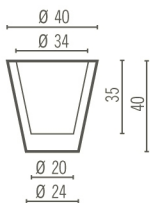

### New Pot 23

Litri Liters	S/V	In/Outdoor	Dimensione superiore Upper dimension	Dimensione inferiore Lower dimension	Altezza Height
4		I/O	<b>esterna / outside</b>	Ø 23 cm	Ø 14 cm
			<b>interna / inside</b>	Ø 19 cm	Ø 10,5 cm
<b>Colori</b> Colours		bianco – nero – argento – verde mela – arancio – rosso – fucsia white – black – silver – apple green – orange – red – fuchsia			
<b>Laccato</b> Lacquered		bianco – nero – argento – arancio – rosso – fucsia white – black – silver – orange – red – fuchsia			
<b>Metallizzato</b> Metallized		oro – argento gold – silver			

## New Pot 28

Litri Liters	S/V	In/Outdoor		Dimensione superiore Upper dimension	Dimensione inferiore Lower dimension	Altezza Height
7	DY 27	I/O	esterna / outside	Ø 28 cm	Ø 17 cm	28 cm
			interna / inside	Ø 23 cm	Ø 13 cm	23,5 cm

## New Pot 34

Litri Liters	S/V	In/Outdoor		Dimensione superiore Upper dimension	Dimensione inferiore Lower dimension	Altezza Height
12	DY 27	I/O	esterna / outside	Ø 34 cm	Ø 20 cm	34 cm
			interna / inside	Ø 28 cm	Ø 16 cm	29,5 cm

## New Pot 40

Litri Liters	S/V	In/Outdoor		Dimensione superiore Upper dimension	Dimensione inferiore Lower dimension	Altezza Height
20	DY 32	I/O	esterna / outside	Ø 40 cm	Ø 24 cm	40 cm
	DV 50		interna / inside	Ø 34 cm	Ø 20 cm	35 cm