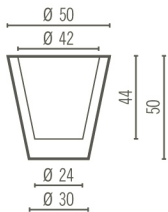

## New Pot 28

Litri Liters	S/V	In/Outdoor		Dimensione superiore Upper dimension	Dimensione inferiore Lower dimension	Altezza Height
7	DY 27	I/O	esterna / outside	Ø 28 cm	Ø 17 cm	28 cm
			interna / inside	Ø 23 cm	Ø 13 cm	23,5 cm

## New Pot 34

Litri Liters	S/V	In/Outdoor		Dimensione superiore Upper dimension	Dimensione inferiore Lower dimension	Altezza Height
12	DY 27	I/O	esterna / outside	Ø 34 cm	Ø 20 cm	34 cm
			interna / inside	Ø 28 cm	Ø 16 cm	29,5 cm

## New Pot 40

Litri Liters	S/V	In/Outdoor		Dimensione superiore Upper dimension	Dimensione inferiore Lower dimension	Altezza Height
20	DY 32	I/O	esterna / outside	Ø 40 cm	Ø 24 cm	40 cm
	DV 50		interna / inside	Ø 34 cm	Ø 20 cm	35 cm

## New Pot 50

Litri Liters	S/V	In/Outdoor		Dimensione superiore Upper dimension	Dimensione inferiore Lower dimension	Altezza Height
40	DY 39	I/O	esterna / outside	Ø 50 cm	Ø 30 cm	50 cm
	DV 50		interna / inside	Ø 42 cm	Ø 24 cm	44 cm