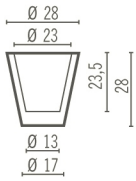

### New Pot 12

Litri Liters	S/V	In/Outdoor	Dimensione superiore Upper dimension	Dimensione inferiore Lower dimension	Altezza Height
0,5		I/O	<b>esterna / outside</b>	Ø 12 cm	Ø 7 cm
			<b>interna / inside</b>	Ø 10 cm	Ø 4,5 cm
<b>Colori</b> Colours		bianco – nero – argento – verde mela – arancio – rosso – fucsia white – black – silver – apple green – orange – red – fuchsia			
<b>Laccato</b> Lacquered		bianco – nero – argento – verde mela – arancio – rosso – fucsia white – black – silver – apple green – orange – red – fuchsia			
<b>Metallizzato</b> Metallized		oro – argento gold – silver			

### New Pot 23

Litri Liters	S/V	In/Outdoor	Dimensione superiore Upper dimension	Dimensione inferiore Lower dimension	Altezza Height
4		I/O	<b>esterna / outside</b>	Ø 23 cm	Ø 14 cm
			<b>interna / inside</b>	Ø 19 cm	Ø 10,5 cm
<b>Colori</b> Colours		bianco – nero – argento – verde mela – arancio – rosso – fucsia white – black – silver – apple green – orange – red – fuchsia			
<b>Laccato</b> Lacquered		bianco – nero – argento – arancio – rosso – fucsia white – black – silver – orange – red – fuchsia			
<b>Metallizzato</b> Metallized		oro – argento gold – silver			

## New Pot 28

Litri Liters	S/V	In/Outdoor		Dimensione superiore Upper dimension	Dimensione inferiore Lower dimension	Altezza Height
7	DY 27	I/O	esterna / outside	Ø 28 cm	Ø 17 cm	28 cm
			interna / inside	Ø 23 cm	Ø 13 cm	23,5 cm

## New Pot 34

Litri Liters	S/V	In/Outdoor		Dimensione superiore Upper dimension	Dimensione inferiore Lower dimension	Altezza Height
12	DY 27	I/O	esterna / outside	Ø 34 cm	Ø 20 cm	34 cm
			interna / inside	Ø 28 cm	Ø 16 cm	29,5 cm