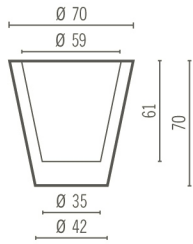

## New Pot 40

Litri Liters	S/V	In/Outdoor		Dimensione superiore Upper dimension	Dimensione inferiore Lower dimension	Altezza Height
20	DY 32	I/O	esterna / outside	Ø 40 cm	Ø 24 cm	40 cm
	DV 50		interna / inside	Ø 34 cm	Ø 20 cm	35 cm

## New Pot 50

Litri Liters	S/V	In/Outdoor		Dimensione superiore Upper dimension	Dimensione inferiore Lower dimension	Altezza Height
40	DY 39	I/O	esterna / outside	Ø 50 cm	Ø 30 cm	50 cm
	DV 50		interna / inside	Ø 42 cm	Ø 24 cm	44 cm

## New Pot 60

Litri Liters	S/V	In/Outdoor		Dimensione superiore Upper dimension	Dimensione inferiore Lower dimension	Altezza Height
65	DY 49	I/O	esterna / outside	Ø 60 cm	Ø 36 cm	60 cm
	DY 60		interna / inside	Ø 50 cm	Ø 29,5 cm	53 cm

## New Pot 70

Litri Liters	S/V	In/Outdoor		Dimensione superiore Upper dimension	Dimensione inferiore Lower dimension	Altezza Height
110	DY 49	I/O	esterna / outside	Ø 70 cm	Ø 42 cm	70 cm
			interna / inside	Ø 59 cm	Ø 35 cm	61 cm