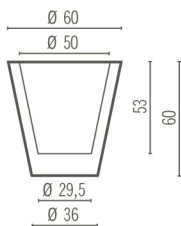

## New Pot 34

Litri Liters	S/V	In/Outdoor		Dimensione superiore Upper dimension	Dimensione inferiore Lower dimension	Altezza Height
12	DY 27	I/O	esterna / outside	Ø 34 cm	Ø 20 cm	34 cm
			interna / inside	Ø 28 cm	Ø 16 cm	29,5 cm

## New Pot 40

Litri Liters	S/V	In/Outdoor		Dimensione superiore Upper dimension	Dimensione inferiore Lower dimension	Altezza Height
20	DY 32	I/O	esterna / outside	Ø 40 cm	Ø 24 cm	40 cm
	DV 50		interna / inside	Ø 34 cm	Ø 20 cm	35 cm

## New Pot 50

Litri Liters	S/V	In/Outdoor		Dimensione superiore Upper dimension	Dimensione inferiore Lower dimension	Altezza Height
40	DY 39	I/O	esterna / outside	Ø 50 cm	Ø 30 cm	50 cm
	DV 50		interna / inside	Ø 42 cm	Ø 24 cm	44 cm

## New Pot 60

Litri Liters	S/V	In/Outdoor		Dimensione superiore Upper dimension	Dimensione inferiore Lower dimension	Altezza Height
65	DY 49	I/O	esterna / outside	Ø 60 cm	Ø 36 cm	60 cm
	DY 60		interna / inside	Ø 50 cm	Ø 29,5 cm	53 cm