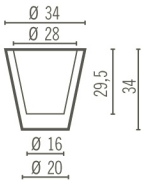

### New Pot 12

Litri Liters	S/V	In/Outdoor	Dimensione superiore Upper dimension	Dimensione inferiore Lower dimension	Altezza Height
0,5		I/O	<b>esterna / outside</b>	Ø 12 cm	Ø 7 cm
			<b>interna / inside</b>	Ø 10 cm	Ø 4,5 cm
<b>Colori</b> Colours		bianco – nero – argento – verde mela – arancio – rosso – fucsia white – black – silver – apple green – orange – red – fuchsia			
<b>Laccato</b> Lacquered		bianco – nero – argento – verde mela – arancio – rosso – fucsia white – black – silver – apple green – orange – red – fuchsia			
<b>Metallizzato</b> Metallized		oro – argento gold – silver			

### New Pot 23

Litri Liters	S/V	In/Outdoor	Dimensione superiore Upper dimension	Dimensione inferiore Lower dimension	Altezza Height
4		I/O	<b>esterna / outside</b>	Ø 23 cm	Ø 14 cm
			<b>interna / inside</b>	Ø 19 cm	Ø 10,5 cm
<b>Colori</b> Colours		bianco – nero – argento – verde mela – arancio – rosso – fucsia white – black – silver – apple green – orange – red – fuchsia			
<b>Laccato</b> Lacquered		bianco – nero – argento – arancio – rosso – fucsia white – black – silver – orange – red – fuchsia			
<b>Metallizzato</b> Metallized		oro – argento gold – silver			

## New Pot 28

Litri Liters	S/V	In/Outdoor		Dimensione superiore Upper dimension	Dimensione inferiore Lower dimension	Altezza Height
7	DY 27	I/O	esterna / outside	Ø 28 cm	Ø 17 cm	28 cm
			interna / inside	Ø 23 cm	Ø 13 cm	23,5 cm

## New Pot 34

Litri Liters	S/V	In/Outdoor		Dimensione superiore Upper dimension	Dimensione inferiore Lower dimension	Altezza Height
12	DY 27	I/O	esterna / outside	Ø 34 cm	Ø 20 cm	34 cm
			interna / inside	Ø 28 cm	Ø 16 cm	29,5 cm