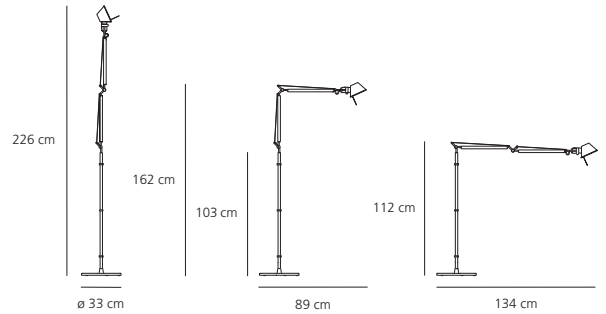

Structure à bras articulé en aluminium poli, diffuseur, orientable dans toutes les directions, en aluminium anodisé opaque, rotules et supports en aluminium brillant. Système d'équilibrage à ressorts. Base en aluminium poli. La base de Tolomeo terra peut être équipée avec un set de roulettes, sur demande. Disponible en deux dimensions et dans la version lecture. Emission lumineuse directe orientable. Couleurs: aluminium ou noir.

Ausrichtbare Arme aus glänzendem Aluminium, in alle Richtungen verstellbarer Leuchtenkopf aus matt-eloxiertem Aluminium, Gelenke und Halterungen aus poliertem Aluminium mit Federausgleichsystem. Sockel aus glänzendem Aluminium. Für die Tolomeo Terra sind Rollen für den Standfuß auf Anfrage erhältlich. In zwei Größen und als Lese-Version erhältlich.
Farben: Aluminium oder Schwarz.

Estructura con brazo móvil en aluminio pulido, difusor orientable en todas direcciones en aluminio anodizado opaco, articulaciones y soportes de aluminio brillante. Sistema de equilibrado a muelles. Base de aluminio pulido. A la base de la Tolomeo terra puede aplicarse un set de ruedas, bajo pedido. Disponible en dos tamaños y en la versión de lectura. Emisión de luz directa orientable.
Colores: aluminio o negro.

A Tolomeo terra Compasso d'Oro/ADI 1989 - Milano (Italia)

tolomeo terra, fluo 18W

max 100W (E 27) softone - A 60

13W G 24 d-1) - TC-D

18W (G 24 q-2) - TC-DEL - included electronic ballast - darklight louvre included

max 50W/12V (GY 6,35) - QT 12 included

IP 20