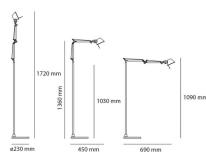

### Tolomeo Micro Terra

Der Code bezieht sich nur auf den Leuchtenkörper

Aluminium

LED Dimmable

 N/D° IP20

Watt	Lichtstrom (lm)	CCT	Color	Code	Produktname
8W	350lm	3000K		A010300	Tolomeo Micro stehleuchte - LED - Aluminium

Zubehör

Code

TOLOMEO TERRA SNODO

A014000

TOLOMEO MICRO SUPPORTO  
TERRA

A043900