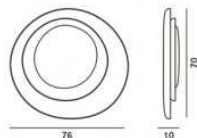

Bahia LED

Poids

net kg: 4,00
brut kg: 5,10

Emballage

vol. m3: 0,111
n. colis: 1

Ampoules

LED inclus 43W 2850°K 4850lm CRI>90
113lm/W

Certifications

Classe Énergétique

A+ A

version dimmable LED configurations
possibles: On-Off / Push / DALI

modèles 2D/3D
photométrie
guide d'installation

area download