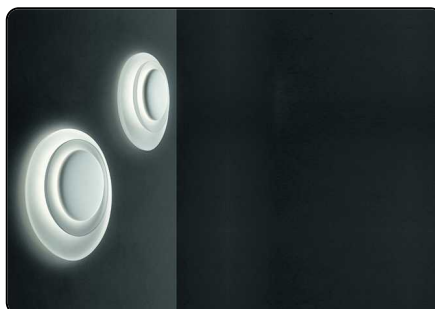

Bahia, applique info technique

FOSCARINI

Description

Applique et plafond à lumière réfléchiée et diffuse. Formée de trois disques légèrement ovales en polycarbonate blanc opaque moulé par injection et montés les uns sur les autres de façon asymétrique. Le plus grand sert de système de fixation murale, tandis que les deux disques centraux masquent les éléments techniques et l'alimentateur électronique.

Matériaux polycarbonate moulé par injection

Couleurs blanc

Distribution lumineuse
diffuse

Versions

Bahia

Poids

net kg: 3,40
brut kg: 4,50

Emballage

vol. m3: 0,111
n. colis: 1

Ampoules

fluorescente 1x40W + 1x22W 2GX13 T16-R

Certifications

Classe Énergétique

A+ A

Bahia LED

Poids

net kg: 4,00
brut kg: 5,10

Emballage

vol. m3: 0,111
n. colis: 1

Ampoules

LED inclus 43W 2850°K 4850lm CRI>90
113lm/W

Certifications

Classe Énergétique

A+ A

version dimmable LED configurations
possibles: On-Off / Push / DALI

modèles 2D/3D
photométrie
guide d'installation

area download