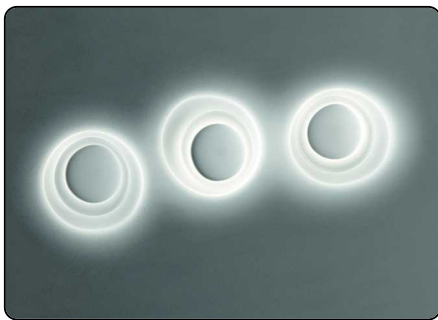

Bahia, applique design Lucidi e Pevere 2010

FOSCARINI

Bahia est une applique ou plafond qui charme grâce à son design captivant et au jeu inaccoutumé d'ombres et de lumières qui se répand autour d'elle. Bahia tire sa séduction de la superposition de trois disques, dont le profil et la disposition réciproque sont légèrement asymétriques. Les deux premiers contiennent la source d'éclairage; ils accompagnent et enveloppent la lumière qui coule sur leur surface concave et s'estompe sur les bords. Le troisième élément, dont le contour décis et contrastant se découpe à contre-jour, crée une composition

magique de clairs-obscur qui fait d'elle un luminaire et une décoration lumineuse en même temps. Bahia existe en un seul coloris, le blanc, afin de souligner sa ligne essentielle, son don d'être sans paraître. Cette applique est en mesure de décorer un pan entier de mur avec son épaisseur réduite, ou de créer des compositions multiples, des archipels de lumière dans un espace privé ou collectif.

Bahia, applique info technique

FOSCARINI

Description

Applique et plafond à lumière réfléchiée et diffuse. Formée de trois disques légèrement ovales en polycarbonate blanc opaque moulé par injection et montés les uns sur les autres de façon asymétrique. Le plus grand sert de système de fixation murale, tandis que les deux disques centraux masquent les éléments techniques et l'alimentateur électronique.