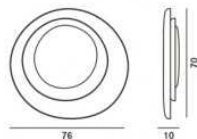

Bahia, applique info technique

FOSCARINI

Description

Applique et plafond à lumière réfléchiée et diffuse. Formée de trois disques légèrement ovales en polycarbonate blanc opaque moulé par injection et montés les uns sur les autres de façon asymétrique. Le plus grand sert de système de fixation murale, tandis que les deux disques centraux masquent les éléments techniques et l'alimentateur électronique.

Matériaux polycarbonate moulé par injection

Couleurs blanc

Distribution lumineuse
diffuse

Versions

Bahia

Poids

net kg: 3,40
brut kg: 4,50

Emballage