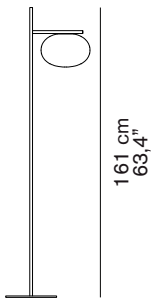

ALBA 382

Mariana Pellegrino Soto
2017

Lampada da terra a luce diffusa in vetro soffiato opalino lucido. Struttura a sezione rettangolare in ottone satinato. Con dimmer.

Floor lamp giving diffused light in polished opaline blown-glass. Satin brass structure with rectangular profile. With dimmer.

DIMENSIONI/DIMENSIONS

MATERIALI/MATERIALS

COLORE/COLORS

28,5 x 28,5 cm
11,2"x11,2"

metallo/vetro soffiato
metal/blown-glass

ottone satinato/satin brass
opale lucido/polished opaline

SORGENTI/BULBS

MARCHI/MARKS

IMBALLO/PACKAGING

TIPOLOGIA/TYPE

CURVA FOTOMETRICA/ PHOTOMETRIC CURVE

interno - lampada da terra
indoor - floor lamp