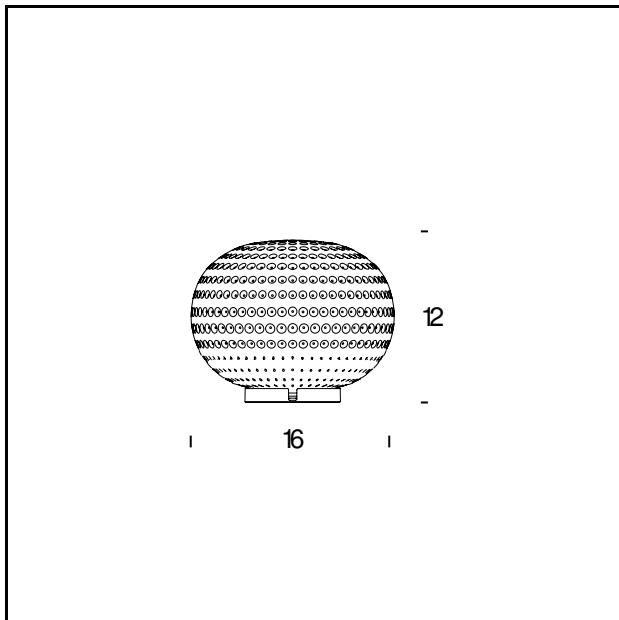

Deckenleuchte

TECHNISCHE DATEN

Tischleuchte. Schirm aus geblasenem und satiniertem Glas mit milchweißer Lackierung. Standfuß aus weißem Metall. Transparentes Stromkabel und Stecker.

MODELLNAME: Bianca Small

CODE: 4308/0BI

GRÖSSE: Ø 16x12 cm

MATERIALS: Glas

FARBEN

White

GLÜHBIRNEN: Led - 4,5W (2700 K, CRI>80, 350 Lm) 230V

PLUG: Transparent

NETZKABEL: Transparent