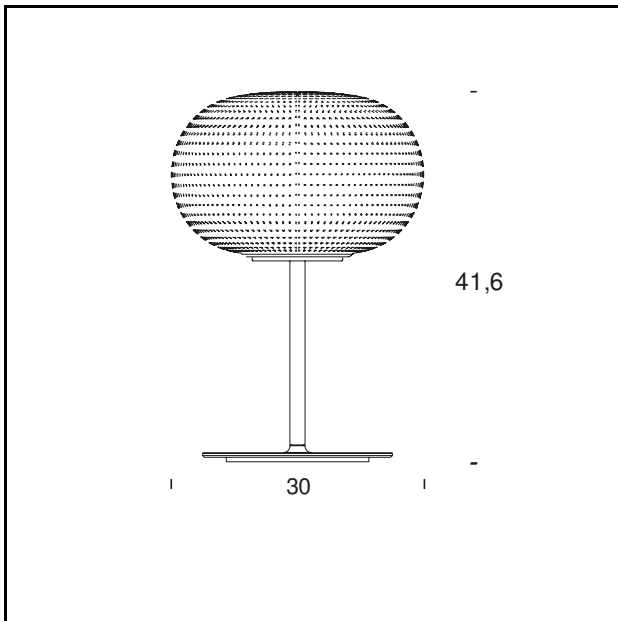

CODE: 4308/1BI

GRÖSSE: Ø 50 x 35,5 cm

MATERIALS: Glas

FARBEN

White

GLÜHBIRNEN: 1x150W MAX E27 (HA / FL / LED) 230V

PLUG: Transparent

NETZKABEL: Transparent

DIMMER: Transparent

ZERTIFIKATIONEN UND SYMBOLE:

MODELLNAME: Bianca Medium with Stem

CODE: 4307BI

GRÖSSE: Ø 30x41,6 cm

MATERIALS: Glas, Metall

FARBEN

White

GLÜHBIRNEN: Led - 17,5W (2700 K, CRI>80, 1650 Lm) 230V

PLUG: Transparent

NETZKABEL: Transparent

DIMMER: Transparent

ZERTIFIKATIONEN UND SYMBOLE:

MODELLNAME: Bianca Medium with Stem

CODE: 4369BI

GRÖSSE: Ø 30x41,6 cm

MODELLNAME: Bianca Large with Stem

CODE: 4307/1BI

GRÖSSE: Ø 50x75,5 cm

MATERIALS: Glas, Metall

FARBEN

White

GLÜHBIRNEN: 1x150W E27 (HA / FL / LED) 230V

PLUG: Transparent