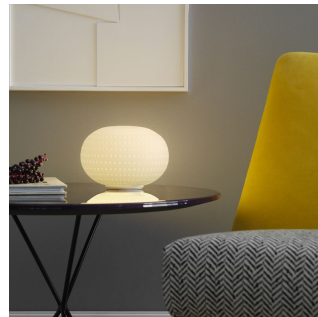

BIANCA

Matti Klenell, 2015

Bianca ist eine Leuchtenfamilie, deren Schirme aus festgeblasenem Glas bestehen und mit einer milchweißen Lackierung und satiniertem Finish versehen sind. Die Oberfläche des Lampenschirms ist mit leichten und zarten Rillenmustern verziert, die auf dem Weiß des Glases an kleine Spuren auf frischem Schnee erinnern. Die in drei verschiedenen Durchmessern erhältlichen Schirme von Bianchi sind mundgeblasen, am Band geschliffen und anschließend in Säure getaucht, um den für kostbare Gläser typischen „seidigen Effekt“ zu erzielen. Sie machen die aus dreizehn Leuchtenarten bestehende Familie komplett. Der Schirm war ist und bleibt aufgrund seines Durchmessers von 50 cm, der Größe und der Menge an verwendetem Glas auch für die fähigsten und an das „Festblasen“ von Glas gewöhnten Glaskünstler eine echte Herausforderung, denn um die Glasmasse in der Form zu drehen und zu modellieren, sind bei den traditionellen venezianischen Herstellungsprozessen keine zusätzlichen Hilfswerkzeuge vorgesehen. Hier ist ausschließlich das handwerkliche Können und die Lungenkraft des Meisters gefragt. Bianca ist als stehendes Modell ohne Ständer, als Tisch- und als Stehleuchte mit Ständer und Standfuß, als Hängemodell sowie als Wand- und Deckenleuchte erhältlich. In der matt weißen Lackierung der verschiedenen Metallhalterungen spiegeln sich der Name und die Farbe des Schirms wider. In den Größen Small mit 16 cm bzw. Medium mit 30 cm Durchmesser wurde bei Bianca eine dimmbare Led-Karte verbaut, während bei dem Modell in Large mit 50 cm Durchmesser eine E27-Fassung montiert ist, die den Einsatz von verschiedenen Leuchtmitteln ermöglicht. Bianca versorgt ihre Umgebung mit einem streuenden, sehr warmen und umhüllenden Licht.

Deckenleuchte

TECHNISCHE DATEN

Tischleuchte. Schirm aus geblasenem und satiniertem Glas mit milchweißer Lackierung. Standfuß aus weißem Metall. Transparentes Stromkabel und Stecker.

MODELLNAME: Bianca Small