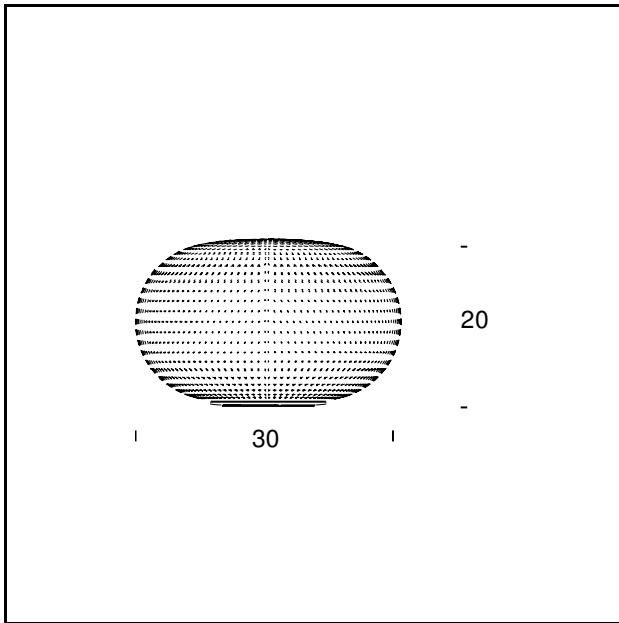

Deckenleuchte

TECHNISCHE DATEN

Tischleuchte. Schirm aus geblasenem und satiniertem Glas mit milchweißer Lackierung. Standfuß aus weißem Metall. Transparentes Stromkabel und Stecker.

MODELLNAME: Bianca Small

CODE: 4308/0BI

GRÖSSE: Ø 16x12 cm

MATERIALS: Glas

FARBEN

White

GLÜHBIRNEN: Led - 4,5W (2700 K, CRI>80, 350 Lm) 230V

PLUG: Transparent

NETZKABEL: Transparent

ZERTIFIKATIONEN UND SYMBOLE:

MODELLNAME: Bianca Medium

CODE: 4308BI

GRÖSSE: Ø 30x20 cm

MATERIALS: Glas

FARBEN

White

GLÜHBIRNEN: Led - 17,5W (2700 K, CRI>80, 1650 Lm) 230V

PLUG: Transparent

NETZKABEL: Transparent

DIMMER: Transparent

ZERTIFIKATIONEN UND SYMBOLE:

MODELLNAME: Bianca Medium

CODE: 4368BI

GRÖSSE: Ø 30x20 cm

MATERIALS: Glas