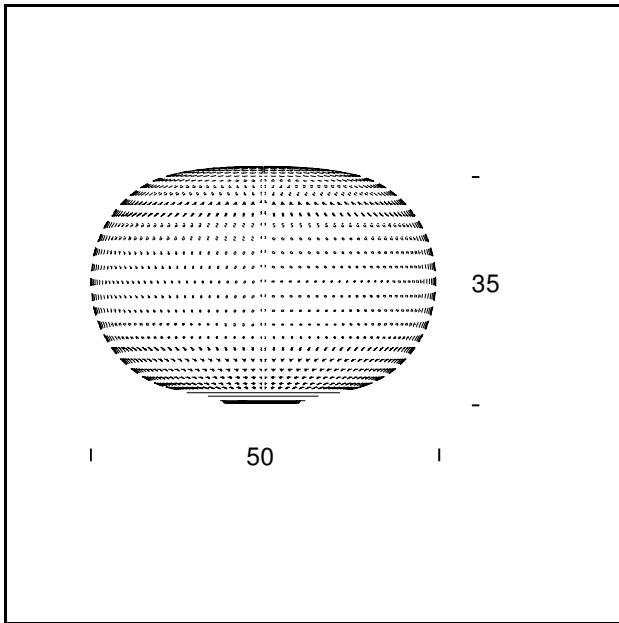

MODELLNAME: Bianca Large

CODE: 4308/1BI

GRÖSSE: Ø 50 x 35,5 cm

MATERIALS: Glas

FARBEN

☐ White

GLÜHBIRNEN: 1x150W MAX E27 (HA / FL / LED) 230V

PLUG: Transparent

NETZKABEL: Transparent

DIMMER: Transparent

ZERTIFIKATIONEN UND SYMBOLE: