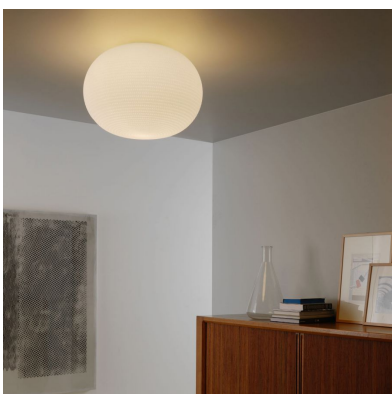

BIANCA

Deckenleuchte