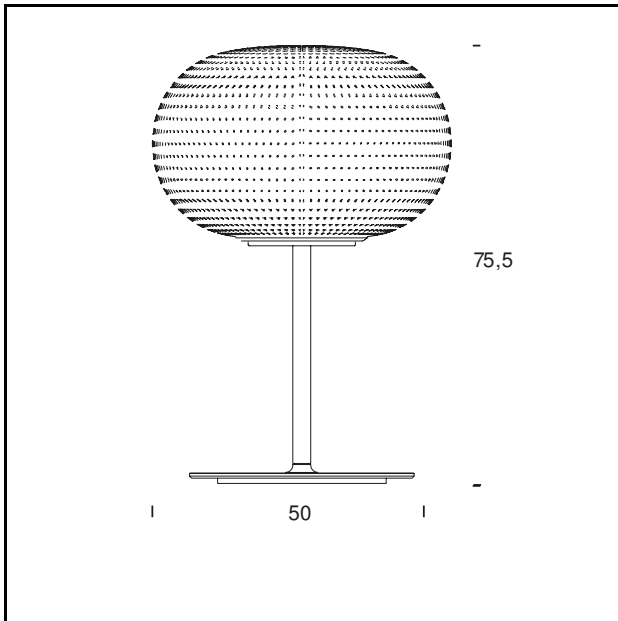

Deckenleuchte

TECHNISCHE DATEN

Tischleuchte. Schirm aus geblasenem und satiniertem Glas mit milchweißer Lackierung. Standfuß aus weißem Metall. Transparentes Stromkabel und Stecker.

MODELLNAME: Bianca Small

GLÜHBIRNEN: Led - 17,5W (2700 K, CRI>80, 1650 Lm) 230V

PLUG: Transparent

NETZKABEL: Transparent

DIMMER: Transparent

ZERTIFIKATIONEN UND SYMBOLE:

MODELLNAME: Bianca Medium with Stem

CODE: 4369BI

GRÖSSE: Ø 30x41,6 cm

MATERIALS: Glas, Metall

FARBEN

White

GLÜHBIRNEN: 1x46W MAX E27 (HA / FL / LED) 230V

PLUG: Transparent

NETZKABEL: Transparent

DIMMER: Transparent

ZERTIFIKATIONEN UND SYMBOLE:

MODELLNAME: Bianca Large with Stem

CODE: 4307/1BI

GRÖSSE: Ø 50x75,5 cm

MATERIALS: Glas, Metall

FARBEN

White

GLÜHBIRNEN: 1x150W E27 (HA / FL / LED) 230V

PLUG: Transparent