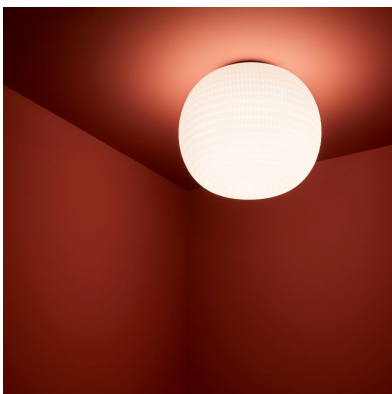

BIANCA

Wand- und Deckenleuchte