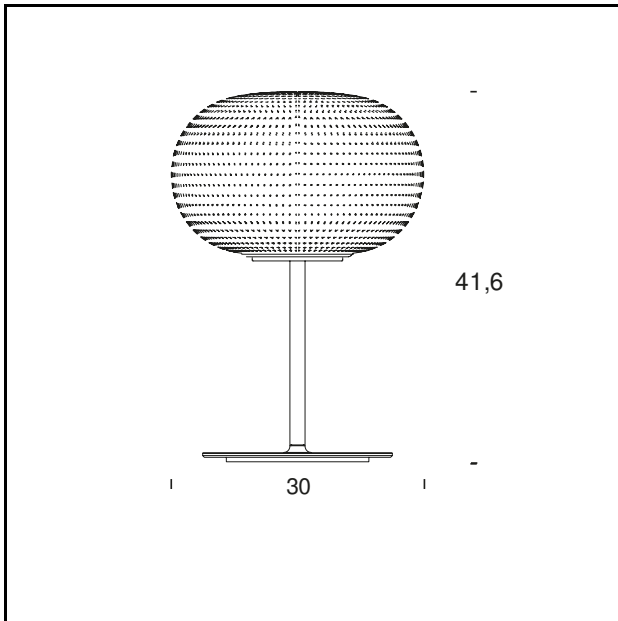

Deckenleuchte

TECHNISCHE DATEN

Tischleuchte. Schirm aus geblasenem und satiniertem Glas mit milchweißer Lackierung. Standfuß aus weißem Metall. Transparentes Stromkabel und Stecker.

MODELLNAME: Bianca Small

CODE: 4308/1BI

GRÖSSE: Ø 50 x 35,5 cm

MATERIALS: Glas

FARBEN

White

GLÜHBIRNEN: 1x150W MAX E27 (HA / FL / LED) 230V

PLUG: Transparent

NETZKABEL: Transparent

DIMMER: Transparent

ZERTIFIKATIONEN UND SYMBOLE:

MODELLNAME: Bianca Medium with Stem

CODE: 4307BI

GRÖSSE: Ø 30x41,6 cm

MATERIALS: Glas, Metall

FARBEN

White

GLÜHBIRNEN: Led - 17,5W (2700 K, CRI>80, 1650 Lm) 230V

PLUG: Transparent

NETZKABEL: Transparent

DIMMER: Transparent

ZERTIFIKATIONEN UND SYMBOLE:

MODELLNAME: Bianca Medium with Stem

CODE: 4369BI

GRÖSSE: Ø 30x41,6 cm