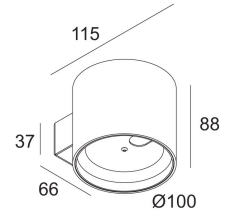

**ORBIT LED 927 DIM8**

271 04 92 ED8

[Web-Link](#)

Erhältliche Farben: SCHWARZ-VERGOLDET MAT (271 04 92 ED8 B-MMAT)  
WEISS-WEISS (271 04 92 ED8 W-W)

INCL. 2 x LED WHITE 3W / CRI>90 / 2700K / 252lm  
INCL. DIMMABLE LED POWER SUPPLY 350mA-DC  
MAINS DIMMING - TRAILING EDGE

LED Technik: Lichtquelle: 504 lm // 6 W // 84 lm/W  
Leuchte: 324 lm // 7 W // 47 lm/W

220-240V / 0|50-60Hz

Klasse: II

Gewicht: 0.5 KG

Schutzpegel: IP20

Mindestabstand: nicht zutreffend

Detaillierte Installationsanweisungen finden Sie in der Bedienungsanleitung nach [271 04 XX ED8 HAND.pdf](#)