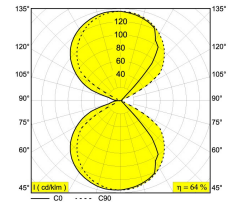

**ORBIT LED 927 DIM8**

271 04 92 ED8

[Web-Link](#)

Erhältliche Farben: SCHWARZ-VERGOLDET MAT (271 04 92 ED8 B-MMAT)  
WEISS-WEISS (271 04 92 ED8 W-W)

INCL. 2 x LED WHITE 3W / CRI>90 / 2700K / 252lm  
INCL. DIMMABLE LED POWER SUPPLY 350mA-DC  
MAINS DIMMING - TRAILING EDGE

LED Technik: Lichtquelle: 504 lm // 6 W // 84 lm/W  
Leuchte: 324 lm // 7 W // 47 lm/W

220-240V / 0|50-60Hz

Klasse: II

Gewicht: 0.5 KG

Schutzpegel: IP20

Mindestabstand: nicht zutreffend

Detaillierte Installationsanweisungen finden Sie in der Bedienungsanleitung nach [271 04 XX ED8 HAND.pdf](#)