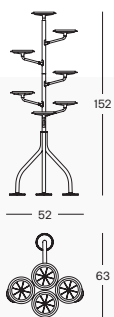

400 *Albero*

design
Achille Castiglioni, 1983

Portavasi smontabile.
Struttura in acciaio verniciato nei colori bianco, nero, amaranto o verde. Piattelli portavasi in poliammide, colore nero. Piedini in polipropilene colore nero.

Demountable flowerpot stand.

Painted steel frame in the shades black, white, amaranth or green. Pot-holder dishes in black polyamide. Black polypropylene feet.