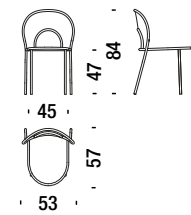

0,6 m³ 18 Kg

190

Sedia

Chair - Stuhl - Chaise

0,2 m³ 12 Kg

050

Divanetto

Settee - Sofa 2-Sitz Klein - Petit canapé

0,9 m³ 25 Kg

078

Tavolo piccolo Ø50 H.38

Small table Ø50 H.38 - Tisch klein Ø50 H.38 - Petite table Ø50 H.38

 0,2 m³  5 Kg

· 50 ·

06H

Tavolo grande Ø75 H.38

Large table Ø75 H.38 - Tisch gross Ø75 H.38 - Grande table Ø75 H.38

 0,2 m³  8 Kg

· 75 ·

06J

Tavolo piccolo Ø50 H.46

Small table Ø50 H.46 - Tisch klein Ø50 H.46 - Petite table Ø50 H.46

 0,2 m³  5 Kg

· 50 ·

06I

Tavolo grande Ø75 H.46

Large table Ø75 H.46 - Tisch gross Ø75 H.46 - Grande table Ø75 H.46

 0,2 m³  8 Kg

· 75 ·

06U

Tavolo Bistrot

Bistrot table - Tisch Bistrot - Table Bistrot