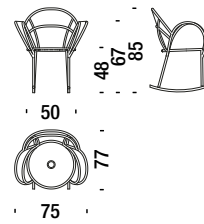

Poltrona dondolo

Rocking armchair - Schaukelsessel - Fauteuil à bascule

0,6 m³ 18 Kg