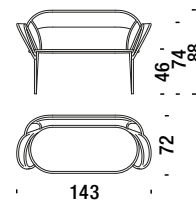

0,6 m³ 18 Kg

190

Sedia

Chair - Stuhl - Chaise

0,2 m³ 12 Kg

050

Divanetto

Settee - Sofa 2-Sitz Klein - Petit canapé

0,9 m³ 25 Kg

078

Tavolo piccolo Ø50 H.38

Small table Ø50 H.38 - Tisch klein Ø50 H.38 - Petite table Ø50 H.38

 0,2 m³  5 Kg

· 50 ·

06H

Tavolo grande Ø75 H.38

Large table Ø75 H.38 - Tisch gross Ø75 H.38 - Grande table Ø75 H.38

 0,2 m³  8 Kg

· 75 ·

06J

Tavolo piccolo Ø50 H.46

Small table Ø50 H.46 - Tisch klein Ø50 H.46 - Petite table Ø50 H.46

 0,2 m³  5 Kg

· 50 ·

06I

Tavolo grande Ø75 H.46

Large table Ø75 H.46 - Tisch gross Ø75 H.46 - Grande table Ø75 H.46

 0,2 m³  8 Kg

· 75 ·

06U

Tavolo Bistrot

Bistrot table - Tisch Bistrot - Table Bistrot