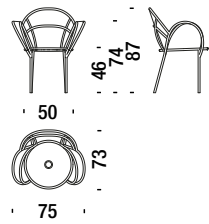

Light Yellow - Green

Light Yellow - Pink

Poltrona

Armchair - Sessel - Fauteuil

0,5 m³ 15 Kg

001

Poltrona dondolo

Rocking armchair - Schaukelsessel - Fauteuil à bascule

0,6 m³ 18 Kg

190

Sedia

Chair - Stuhl - Chaise

0,2 m³ 12 Kg

050

Divanetto

Settee - Sofa 2-Sitz Klein - Petit canapé

0,9 m³ 25 Kg

078

Tavolo piccolo Ø50 H.38

Small table Ø50 H.38 - Tisch klein Ø50 H.38 - Petite table Ø50 H.38

 0,2 m³  5 Kg

· 50 ·

06H

Tavolo grande Ø75 H.38

Large table Ø75 H.38 - Tisch gross Ø75 H.38 - Grande table Ø75 H.38

 0,2 m³  8 Kg

· 75 ·

06J

Tavolo piccolo Ø50 H.46

Small table Ø50 H.46 - Tisch klein Ø50 H.46 - Petite table Ø50 H.46

 0,2 m³  5 Kg

· 50 ·