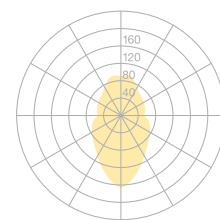

$\eta=81\%$ CD/1000lm