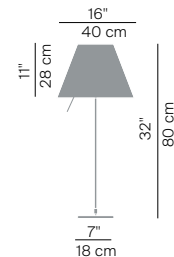

D13 p.t. - D13 p.t.i