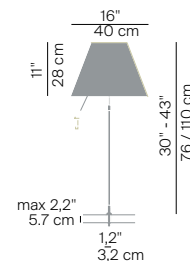

D13/90
accessory diffuser