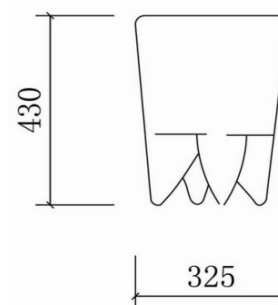

Reference

147800TZ
147800ZN
147801ZN
147802ZN
147803ZN
147804ZN
147805ZN
147806ZN
147807TN
147808TN
147808ZN
147809TN
147809ZN