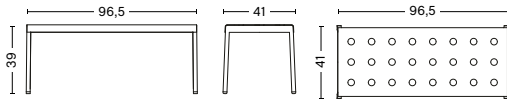

BALCONY LOUNGE BENCH W ARM
 WIDTH 121,5 CM | 47.75"
 DEPTH 69 CM | 27.25"
 HEIGHT 72 CM | 28.25"
 SEAT HEIGHT 39 CM | 15.25"

DIMENSIONS

BALCONY TABLE
 LENGTH 190 CM | 74.75"
 WIDTH 87 CM | 34.25"
 HEIGHT 74 CM | 29"

BALCONY TABLE
 LENGTH 144 CM | 56.75"
 WIDTH 76 CM | 30"
 HEIGHT 74 CM | 29"

BALCONY TABLE
 LENGTH 75 CM | 29.50"
 WIDTH 76 CM | 30"
 HEIGHT 74 CM | 29"

BALCONY LOW TABLE
 LENGTH 50 CM | 19.75"
 WIDTH 51,5 CM | 20.25"
 HEIGHT 39 CM | 15.25"