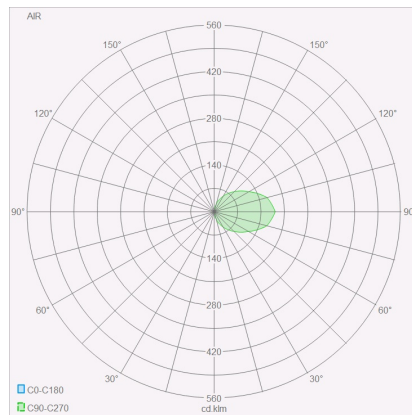

# AIR

Typ	Wandleuchte
Artikel Nr.	A18607.07
GTIN (EAN)	4022671103176

## Beschreibung

AIR, Wandleuchte, mattweiß, LED nicht austauschbar, indirekt, IP65

## Material und Maße

Farbe	mattweiß
Werkstoff	Aluminium
Maße	L 150 mm x B 150 mm x H 45 mm
Gewicht	0,83 kg

## Licht- und Elektrotechnik

Leuchtmittel	LED nicht austauschbar
Steuerung	nicht dimmbar
Systemleistung	15 W
Netto	410 lm (Leuchte/netto)
Brutto	1.590 lm (LED-Modul/brutto)
Lichtfarbe	3.000 K - 3.000 K
CRI	90-100
Lichtaustritt	indirekt
Schutzart	IP65
Schutzklasse	1
Produktart gemäß EU 2019/2015 und EU 2019/2020	umgebendes Produkt
Energieeffizienzklasse der eingebauten Lichtquelle(n)	F