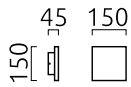

AIR

Typ	Wandleuchte
Artikel Nr.	A18607.07
GTIN (EAN)	4022671103176

Beschreibung

AIR, Wandleuchte, mattweiß, LED nicht austauschbar, indirekt, IP65

Material und Maße

Farbe	mattweiß
Werkstoff	Aluminium
Maße	L 150 mm x B 150 mm x H 45 mm
Gewicht	0,83 kg

Licht- und Elektrotechnik

Leuchtmittel	LED nicht austauschbar
Steuerung	nicht dimmbar
Systemleistung	15 W
Netto	410 lm (Leuchte/netto)
Brutto	1.590 lm (LED-Modul/brutto)
Lichtfarbe	3.000 K - 3.000 K
CRI	90-100
Lichtaustritt	indirekt
Schutzart	IP65
Schutzklasse	1
Produktart gemäß EU 2019/2015 und EU 2019/2020	umgebendes Produkt
Energieeffizienzklasse der eingebauten Lichtquelle(n)	F