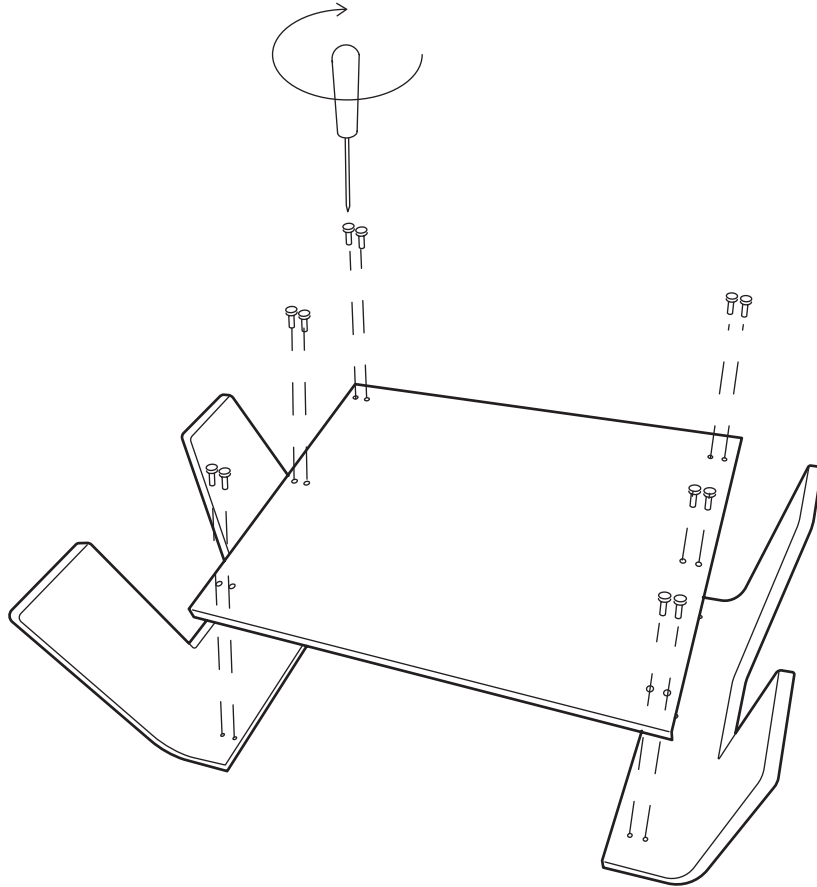

aufbauanleitung  
instructions  
notice de montage

Tojo™

praktisch

design: jiri m.r. katter

Bestehend aus:

2 x Seiten  
2 x Tischplatte  
12 x Schrauben

12x 

1.